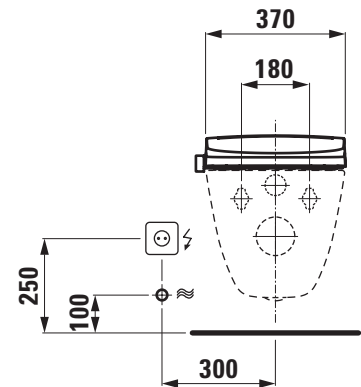

Artikel 100128100183 1. Ausgabe 10-2024
Article 100128100183 1. Edition
Articolo 100128100183 1. Edizione

Art.No. H891892000001 Mut.

Dusch-WC-Aufsatz Cleanet Sit
Cuvette au sol Set Cleanet Sit
Vaso a pavimento Set Cleanet Sit

Copyright by

LAUFEN

Bathroom Culture since 1892  www.laufen.com

Die Massangaben in Millimeter verstehen sich unter dem Vorbehalt der Werkstoleranzen, eventuell späterer Änderungen sowie weiterer Montagemöglichkeiten. Die Haftung für Folgen fehlerhafter oder unvollständiger Massangaben ist ausgeschlossen (Art. 100 OR).

Les dimensions en millimètre s'entendent sous réserve des tolérances d'usine, d'éventuelles modifications ultérieures, de même que de nouvelles possibilités de montage. La responsabilité ne peut être engagée en cas de cotes manquantes ou erronées (CD art. 100).

Le dimensioni in millimetri s'intendono fatte salve le tolleranze di fabbricazione, le eventuali modifiche successive e le ulteriori alternative di montaggio. Si declina qualsiasi responsabilità per le conseguenze legate a dimensioni errate o incomplete (art. 100 CO).