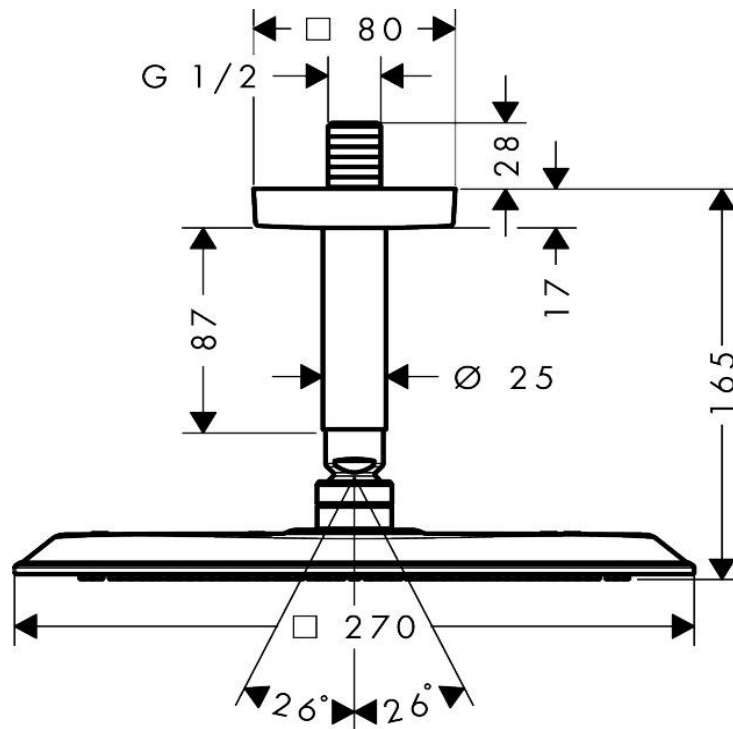

Artikel		1. Ausgabe
Article	100756	1. Edition 1-2025
Articolo		1. Edizione
Art. No	28792XXX	Mut.

Deckenbrause Citterio C
Douche au plafond Citterio C
Soffione al soffitto Citterio C

AXOR

Die Massangaben in Millimeter verstehen sich unter dem Vorbehalt der Werkstoleranzen, eventuell späterer Änderungen sowie weiterer Montagemöglichkeiten. Die Haftung für Folgen fehlerhafter oder unvollständiger Massangaben ist ausgeschlossen (Art. 100 OR).

Les dimensions en millimètre s'entendent sous réserve des tolérances d'usine, d'éventuelles modifications ultérieures, de même que de nouvelles possibilités de montage. La responsabilité ne peut être engagée en cas de cotes manquantes ou erronées (CD art. 100).

Le dimensioni in millimetri s'intendono fatte salve le tolleranze di fabbricazione, le eventuali modifiche successive e le ulteriori alternative di montaggio. Si declina qualsiasi responsabilità per le conseguenze legate a dimensioni errate o incomplete (art. 100 CO).