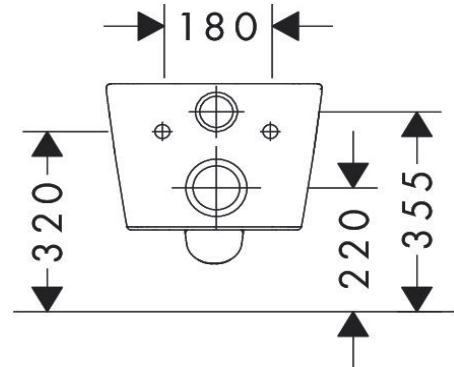

Artikel	100834xxx183	1. Ausgabe	
Article		1. Edition	1-2025
Articolo		1. Edizione	
Art. No	60145450	Mut.	

Wandklosett EluPura Original Q UP
Cuvette murale EluPura Original Q UP
Vaso sospeso EluPura Original Q UP

Les dimensions en millimètre s'entendent sous réserve des tolérances d'usine, d'éventuelles modifications ultérieures, de même que de nouvelles possibilités de montage. La responsabilité ne peut être engagée en cas de cotes manquantes ou erronées (CD art. 100).

Le dimensioni in millimetri s'intendono fatte salve le tolleranze di fabbricazione, le eventuali modifiche successive e le ulteriori alternative di montaggio. Si declina qualsiasi responsabilità per le conseguenze legate a dimensioni errate o incomplete (art. 100 CO).