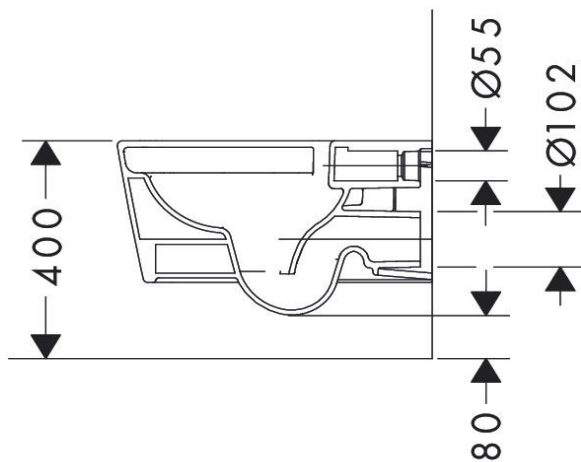

Artikel	100834xxx183	1. Ausgabe	
Article		1. Edition	1-2025
Articolo		1. Edizione	
Art. No	60145450	Mut.	

Wandklosett EluPura Original Q UP
Cuvette murale EluPura Original Q UP
Vaso sospeso EluPura Original Q UP

Die Massangaben in Millimeter verstehen sich unter dem Vorbehalt der Werkstoleranzen, eventuell späterer Änderungen sowie weiterer Montagemöglichkeiten. Die Haftung für Folgen fehlerhafter oder unvollständiger Massangaben ist ausgeschlossen (Art. 100 OR).

Les dimensions en millimètre s'entendent sous réserve des tolérances d'usine, d'éventuelles modifications ultérieures, de même que de nouvelles possibilités de montage. La responsabilité ne peut être engagée en cas de cotes manquantes ou erronées (CD art. 100).

Le dimensioni in millimetri s'intendono fatte salve le tolleranze di fabbricazione, le eventuali modifiche successive e le ulteriori alternative di montaggio. Si declina qualsiasi responsabilità per le conseguenze legate a dimensioni errate o incomplete (art. 100 CO).