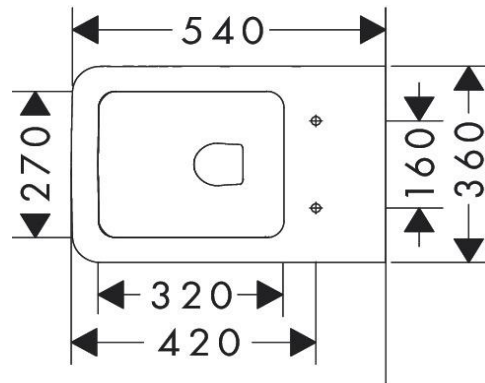

Artikel	100834xxx183	1. Ausgabe	
Article		1. Edition	1-2025
Articolo		1. Edizione	
Art. No	60145450	Mut.	

Wandklosett EluPura Original Q UP
Cuvette murale EluPura Original Q UP
Vaso sospeso EluPura Original Q UP

Les dimensions en millimètre s'entendent sous réserve des tolérances d'usine, d'éventuelles modifications ultérieures, de même que de nouvelles possibilités de montage. La responsabilité ne peut être engagée en cas de cotes manquantes ou erronées (CD art. 100).

Le dimensioni in millimetri s'intendono fatte salve le tolleranze di fabbricazione, le eventuali modifiche successive e le ulteriori alternative di montaggio. Si declina qualsiasi responsabilità per le conseguenze legate a dimensioni errate o incomplete (art. 100 CO).