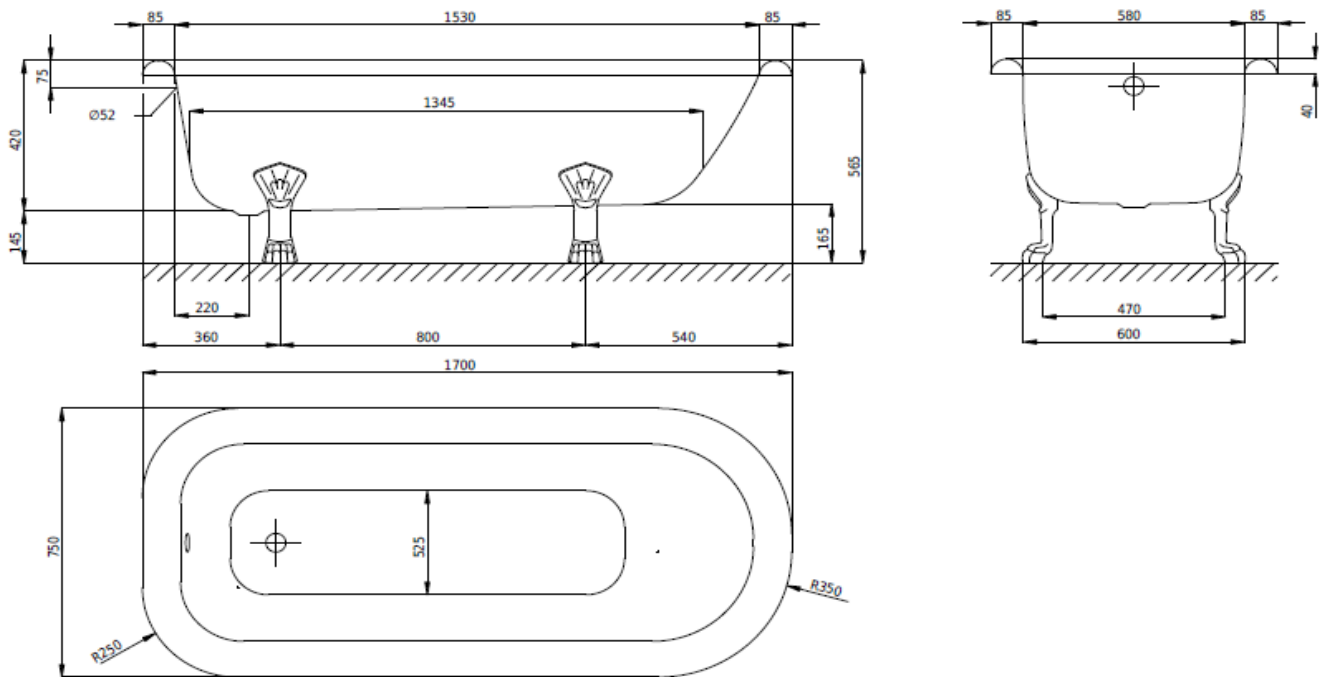

Artikel		1. Ausgabe
Article	101520	1. Edition 1-2025
Articolo		1. Edizione
Art. No	1270-XXXX	Mut.

Badewanne ROMA
Baignoire ROMA
Vasca da bagno ROMA

Schmidlin™

Die Massangaben in Millimeter verstehen sich unter dem Vorbehalt der Werkstoleranzen, eventuell späterer Änderungen sowie weiterer Montagemöglichkeiten. Die Haftung für Folgen fehlerhafter oder unvollständiger Massangaben ist ausgeschlossen (Art. 100 OR).

Les dimensions en millimètre s'entendent sous réserve des tolérances d'usine, d'éventuelles modifications ultérieures, de même que de nouvelles possibilités de montage. La responsabilité ne peut être engagée en cas de cotes manquantes ou erronées (CD art. 100).

Le dimensioni in millimetri s'intendono fatte salve le tolleranze di fabbricazione, le eventuali modifiche successive e le ulteriori alternative di montaggio. Si declina qualsiasi responsabilità per le conseguenze legate a dimensioni errate o incomplete (art. 100 CO).