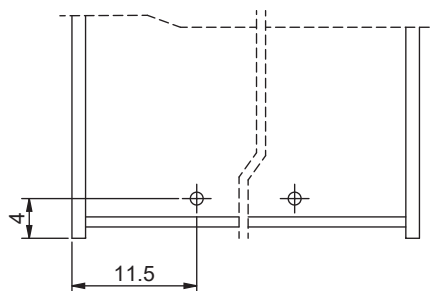

Spiegel-Scharnier
Miroir charnière
Carniera dello specchio

Masse in cm / *Mesures en cm* / Misure in cm

Montageschiene
Support de montage
Stecca di montaggio

Befestigungslöcher unten
Trous de fixation en bas
Fori inferiori per viti di montaggio

Les dimensions en centimètre s'entendent sous réserve des tolérances d'usine, d'éventuelles modifications ultérieures, de même que de nouvelles possibilités de montage. La responsabilité ne peut être engagée en cas de cotes manquantes ou erronées (CD art. 100).