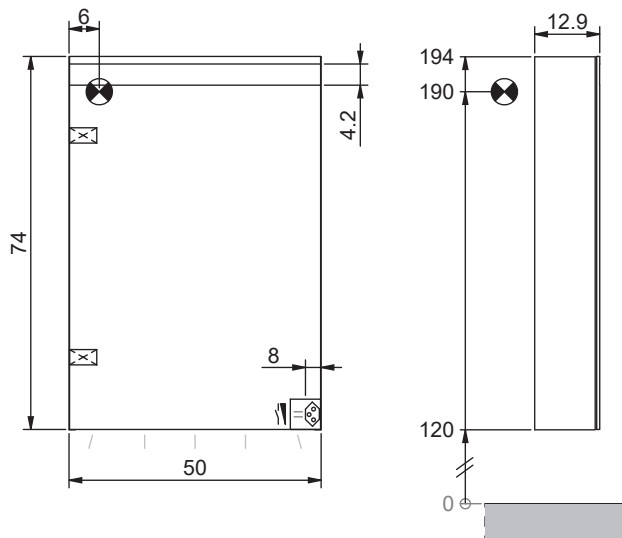

Artikel Article Articolo	102047xxx636	Ausgabe Edition Edizione	1-2025
Art. No	08.050	Mut.	8-2025

Spiegelschrank Cubango Novo 1/50/L BU
Armoire de toilette Cubango Novo 1/50/L BU
Armadio da bagno Cubango Novo 1/50/L BU

SIDLER Metallwaren AG, 8590 Romanshorn
Telefon 071 466 90 10
www.sidler.swiss