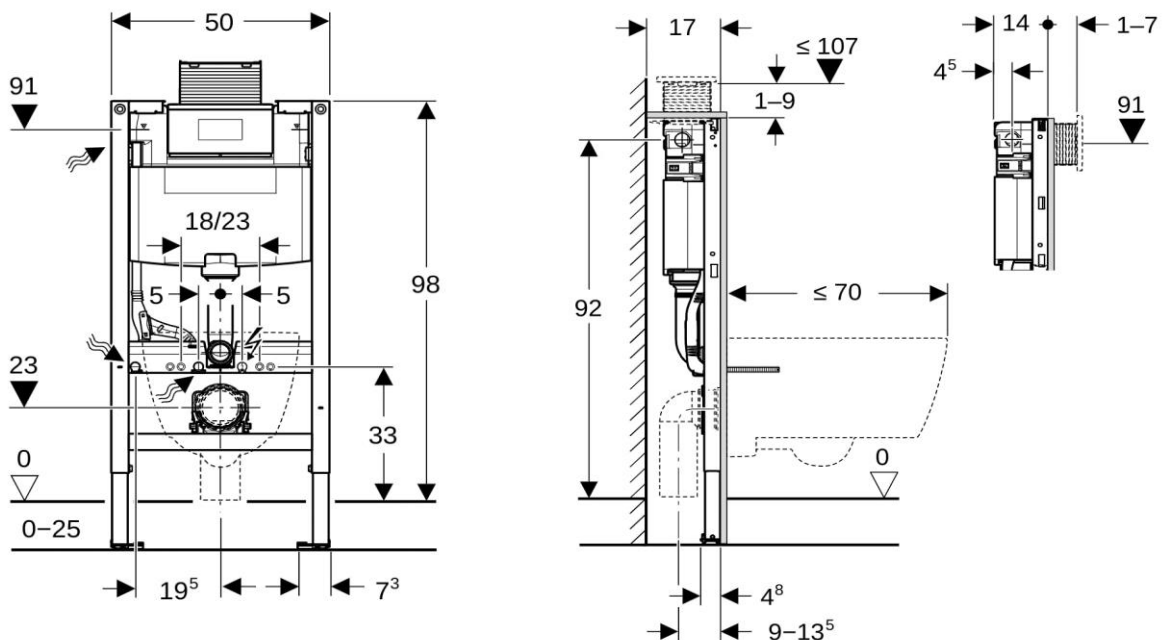

**Elemento per vaso sospeso DUOFIX OMEGA Typ 98**

**■ GEBERIT**

Die Massangaben in cm verstehen sich unter dem Vorbehalt der Werktoleranzen, eventuell späterer Änderungen sowie weiterer Montagemöglichkeiten. Die Haftung für Folgen fehlerhafter oder unvollständiger Massangaben ist ausgeschlossen (Art. 100 OR).

*Les dimensions en cm s'entendent sous réserve des tolérances d'usine, d'éventuelles modifications ultérieures, de même que de nouvelles possibilités de montage. La responsabilité ne peut être engagée en cas de cotes manquantes ou erronées (CD art. 100).*

Le dimensioni in cm s'intendono fatte salve le tolleranze di fabbricazione, le eventuali modifiche successive e le ulteriori alternative di montaggio. Si declina qualsiasi responsabilità per le conseguenze legate a dimensioni errate o incomplete (art. 100 CO).