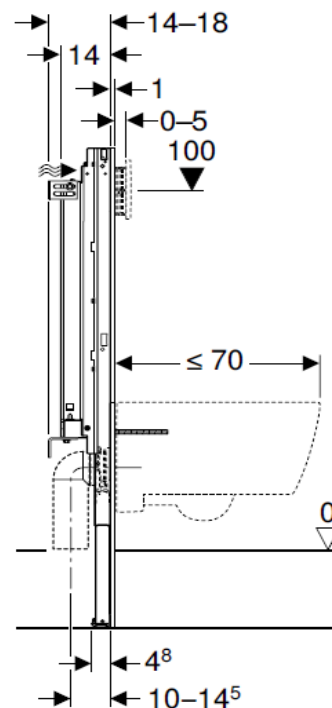

Artikel	1. Ausgabe	
Article	1. Edition	3-2025
Articolo	1. Edizione	
Art. No	440.302.00.3	Mut.

Wandklosettelement DUOFIX SIGMA Typ 112
Élément pour WC murale DUOFIX SIGMA Typ 112
Elemento per vaso sospeso DUOFIX SIGMA Typ 112

GEBERIT

Die Massangaben in cm verstehen sich unter dem Vorbehalt der Werktoleranzen, eventuell späterer Änderungen sowie weiterer Montagemöglichkeiten. Die Haftung für Folgen fehlerhafter oder unvollständiger Massangaben ist ausgeschlossen (Art. 100 OR).

Les dimensions en cm s'entendent sous réserve des tolérances d'usine, d'éventuelles modifications ultérieures, de même que de nouvelles possibilités de montage. La responsabilité ne peut être engagée en cas de cotes manquantes ou erronées (CD art. 100).

Le dimensioni in cm s'intendono fatte salve le tolleranze di fabbricazione, le eventuali modifiche successive e le ulteriori alternative di montaggio. Si declina qualsiasi responsabilità per le conseguenze legate a dimensioni errate o incomplete (art. 100 CO).