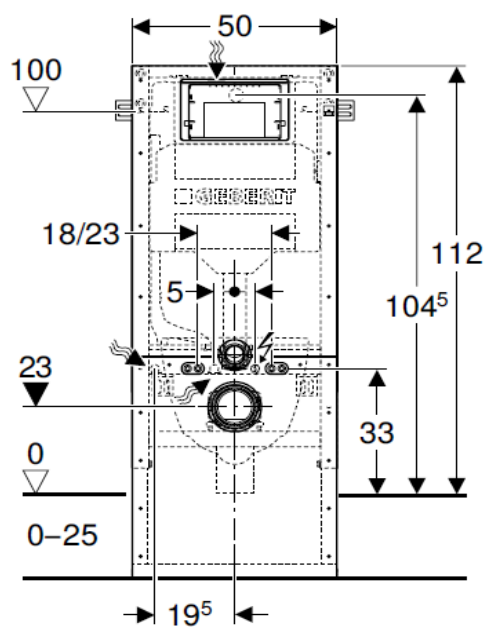

Artikel	1. Ausgabe	
Article	1. Edition	3-2025
Articolo	1. Edizione	
Art. No	440.302.00.3	Mut.

Wandklosettelement DUOFIX SIGMA Typ 112
Élément pour WC murale DUOFIX SIGMA Typ 112
Elemento per vaso sospeso DUOFIX SIGMA Typ 112

GEBERIT

Die Massangaben in cm verstehen sich unter dem Vorbehalt der Werktoleranzen, eventuell späterer Änderungen sowie weiterer Montagemöglichkeiten. Die Haftung für Folgen fehlerhafter oder unvollständiger Massangaben ist ausgeschlossen (Art. 100 OR).

Les dimensions en cm s'entendent sous réserve des tolérances d'usine, d'éventuelles modifications ultérieures, de même que de nouvelles possibilités de montage. La responsabilité ne peut être engagée en cas de cotes manquantes ou erronées (CD art. 100).

Le dimensioni in cm s'intendono fatte salve le tolleranze di fabbricazione, le eventuali modifiche successive e le ulteriori alternative di montaggio. Si declina qualsiasi responsabilità per le conseguenze legate a dimensioni errate o incomplete (art. 100 CO).