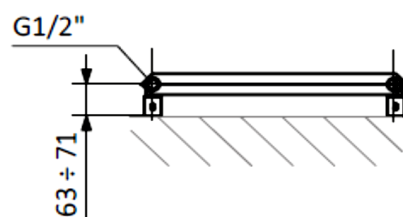

Artikel		1. Ausgabe	
Article	103175	1. Edition	5-2025
Articolo		1. Edizione	
Art. No	1.STT.61000	Mut.	
Badheizkörper TANOS			
Radiateur de bain TANOS			
Radiatore da bagno TANOS			

ROMAY

1360 x 600

Die Massangaben in Millimeter verstehen sich unter dem Vorbehalt der Werkstoleranzen, eventuell späterer Änderungen sowie weiterer Montagemöglichkeiten. Die Haftung für Folgen fehlerhafter oder unvollständiger Massangaben ist ausgeschlossen (Art. 100 OR).

Les dimensions en millimètre s'entendent sous réserve des tolérances d'usine, d'éventuelles modifications ultérieures, de même que de nouvelles possibilités de montage. La responsabilité ne peut être engagée en cas de cotes manquantes ou erronées (CD art. 100).

Le dimensioni in millimetri s'intendono fatte salve le tolleranze di fabbricazione, le eventuali modifiche successive e le ulteriori alternative di montaggio. Si declina qualsiasi responsabilità per le conseguenze legate a dimensioni errate o incomplete (art. 100 CO).