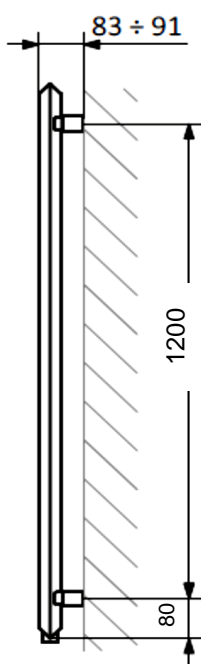

Artikel		1. Ausgabe	
Article	103175	1. Edition	5-2025
Articolo		1. Edizione	
Art. No	1.STT.61000	Mut.	
Badheizkörper TANOS			
Radiateur de bain TANOS			
Radiatore da bagno TANOS			

ROMAY

1360 x 600

Die Massangaben in Millimeter verstehen sich unter dem Vorbehalt der Werkstoleranzen, eventuell späterer Änderungen sowie weiterer Montagemöglichkeiten. Die Haftung für Folgen fehlerhafter oder unvollständiger Massangaben ist ausgeschlossen (Art. 100 OR).

Les dimensions en millimètre s'entendent sous réserve des tolérances d'usine, d'éventuelles modifications ultérieures, de même que de nouvelles possibilités de montage. La responsabilité ne peut être engagée en cas de cotes manquantes ou erronées (CD art. 100).

Le dimensioni in millimetri s'intendono fatte salve le tolleranze di fabbricazione, le eventuali modifiche successive e le ulteriori alternative di montaggio. Si declina qualsiasi responsabilità per le conseguenze legate a dimensioni errate o incomplete (art. 100 CO).