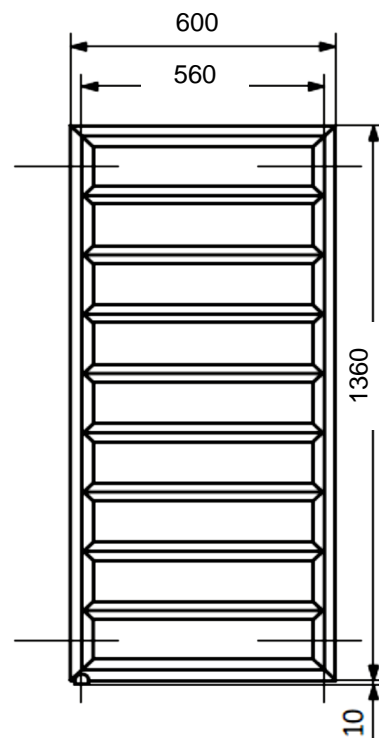

Artikel		1. Ausgabe	
Article	103175	1. Edition	5-2025
Articolo		1. Edizione	
Art. No	1.STT.61000	Mut.	
Badheizkörper TANOS			
Radiateur de bain TANOS			
Radiatore da bagno TANOS			

ROMAY

1360 x 600

Die Massangaben in Millimeter verstehen sich unter dem Vorbehalt der Werkstoleranzen, eventuell späterer Änderungen sowie weiterer Montagemöglichkeiten. Die Haftung für Folgen fehlerhafter oder unvollständiger Massangaben ist ausgeschlossen (Art. 100 OR).

Les dimensions en millimètre s'entendent sous réserve des tolérances d'usine, d'éventuelles modifications ultérieures, de même que de nouvelles possibilités de montage. La responsabilité ne peut être engagée en cas de cotes manquantes ou erronées (CD art. 100).

Le dimensioni in millimetri s'intendono fatte salve le tolleranze di fabbricazione, le eventuali modifiche successive e le ulteriori alternative di montaggio. Si declina qualsiasi responsabilità per le conseguenze legate a dimensioni errate o incomplete (art. 100 CO).