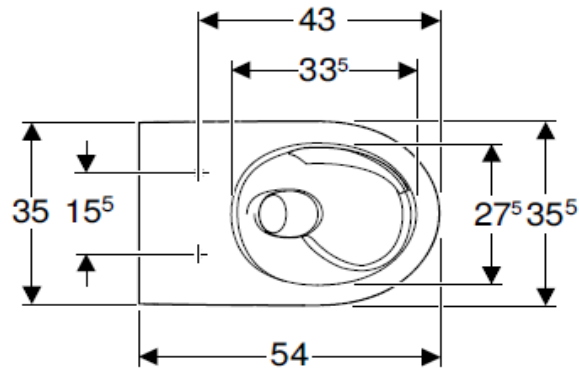

Artikel		1. Ausgabe	
Article	<b>103470</b>	1. Edition	<b>3-2025</b>
Articolo		1. Edizione	
Art. No	<b>503.061.00.X</b>	Mut.	

**Wandklosett RENOVA UP**  
**Cuvette murale RENOVA UP**  
**Vaso sospeso RENOVA UP**

**■ GEBERIT**

Die Massangaben in cm verstehen sich unter dem Vorbehalt der Werktoleranzen, eventuell späterer Änderungen sowie weiterer Montagemöglichkeiten. Die Haftung für Folgen fehlerhafter oder unvollständiger Massangaben ist ausgeschlossen (Art. 100 OR).

*Les dimensions en cm s'entendent sous réserve des tolérances d'usine, d'éventuelles modifications ultérieures, de même que de nouvelles possibilités de montage. La responsabilité ne peut être engagée en cas de cotes manquantes ou erronées (CD art. 100).*

Le dimensioni in cm s'intendono fatte salve le tolleranze di fabbricazione, le eventuali modifiche successive e le ulteriori alternative di montaggio. Si declina qualsiasi responsabilità per le conseguenze legate a dimensioni errate o incomplete (art. 100 CO).