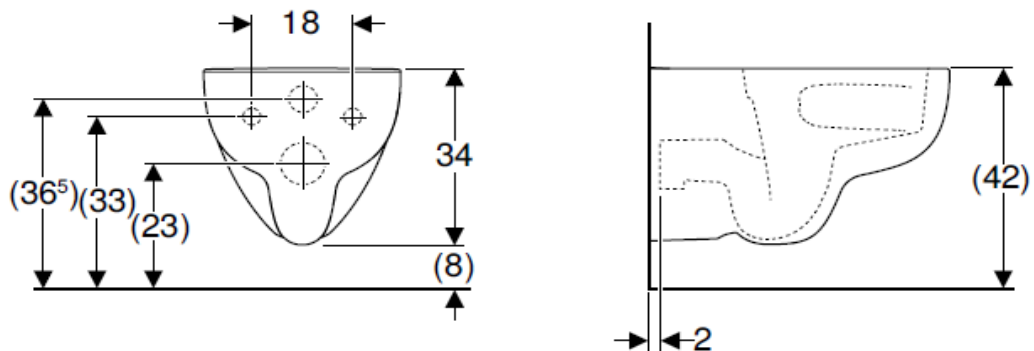

Artikel		1. Ausgabe	
Article	<b>103470</b>	1. Edition	<b>3-2025</b>
Articolo		1. Edizione	
Art. No	<b>503.061.00.X</b>	Mut.	

**Wandklosett RENOVA UP**  
**Cuvette murale RENOVA UP**  
**Vaso sospeso RENOVA UP**

**■ GEBERIT**

Die Massangaben in cm verstehen sich unter dem Vorbehalt der Werktoleranzen, eventuell späterer Änderungen sowie weiterer Montagemöglichkeiten. Die Haftung für Folgen fehlerhafter oder unvollständiger Massangaben ist ausgeschlossen (Art. 100 OR).

*Les dimensions en cm s'entendent sous réserve des tolérances d'usine, d'éventuelles modifications ultérieures, de même que de nouvelles possibilités de montage. La responsabilité ne peut être engagée en cas de cotes manquantes ou erronées (CD art. 100).*