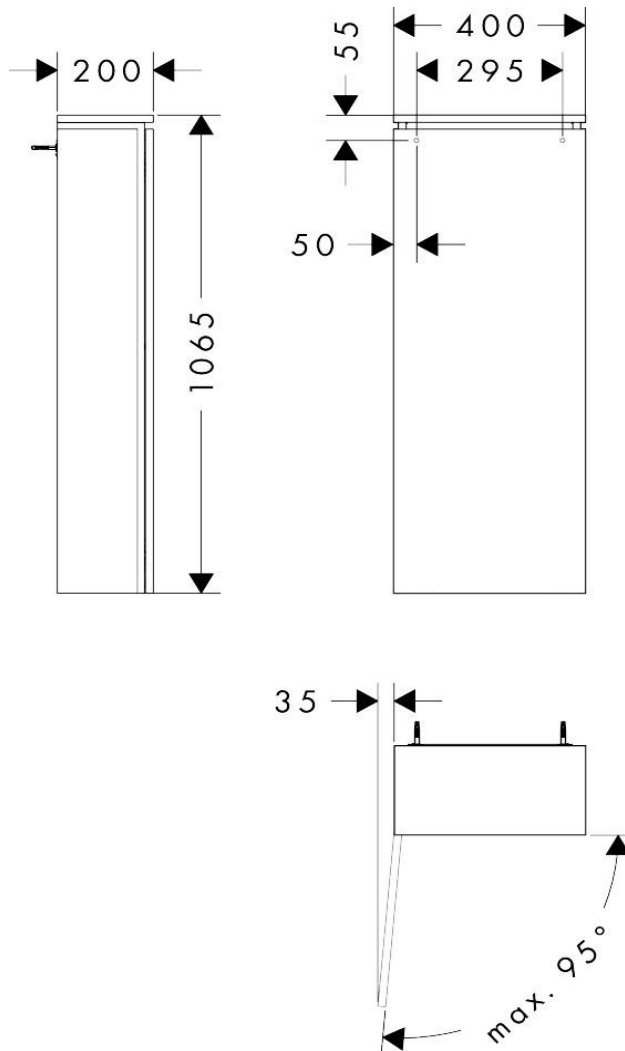

Artikel		1. Ausgabe	
Article	105013	1. Edition	8-2025
Articolo		1. Edizione	
Art. No	54281XXX	Mut.	

Halbhochschrank Xilesa E
Armoire mi-haute Xilesa E
Armadio mezzo colonna Xilesa E

hansgrohe

Die Massangaben in Millimeter verstehen sich unter dem Vorbehalt der Werkstoleranzen, eventuell späterer Änderungen sowie weiterer Montagemöglichkeiten. Die Haftung für Folgen fehlerhafter oder unvollständiger Massangaben ist ausgeschlossen (Art. 100 OR).

Les dimensions en millimètre s'entendent sous réserve des tolérances d'usine, d'éventuelles modifications ultérieures, de même que de nouvelles possibilités de montage. La responsabilité ne peut être engagée en cas de cotes manquantes ou erronées (CD art. 100).

Le dimensioni in millimetri s'intendono fatte salve le tolleranze di fabbricazione, le eventuali modifiche successive e le ulteriori alternative di montaggio. Si declina qualsiasi responsabilità per le conseguenze legate a dimensioni errate o incomplete (art. 100 CO).