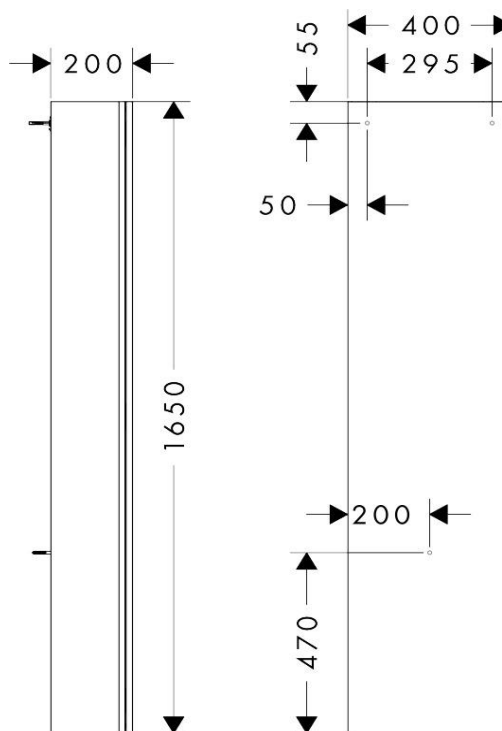

Artikel		1. Ausgabe	
Article	105017	1. Edition	8-2025
Articolo		1. Edizione	
Art. No	54285XXX	Mut.	

Hochschrank Xilesa E
Armoire haute Xilesa E
Armadio a colonna Xilesa E

hansgrohe

Die Massangaben in Millimeter verstehen sich unter dem Vorbehalt der Werkstoleranzen, eventuell späterer Änderungen sowie weiterer Montagemöglichkeiten. Die Haftung für Folgen fehlerhafter oder unvollständiger Massangaben ist ausgeschlossen (Art. 100 OR).

Les dimensions en millimètre s'entendent sous réserve des tolérances d'usine, d'éventuelles modifications ultérieures, de même que de nouvelles possibilités de montage. La responsabilité ne peut être engagée en cas de cotes manquantes ou erronées (CD art. 100).

Le dimensioni in millimetri s'intendono fatte salve le tolleranze di fabbricazione, le eventuali modifiche successive e le ulteriori alternative di montaggio. Si declina qualsiasi responsabilità per le conseguenze legate a dimensioni errate o incomplete (art. 100 CO).