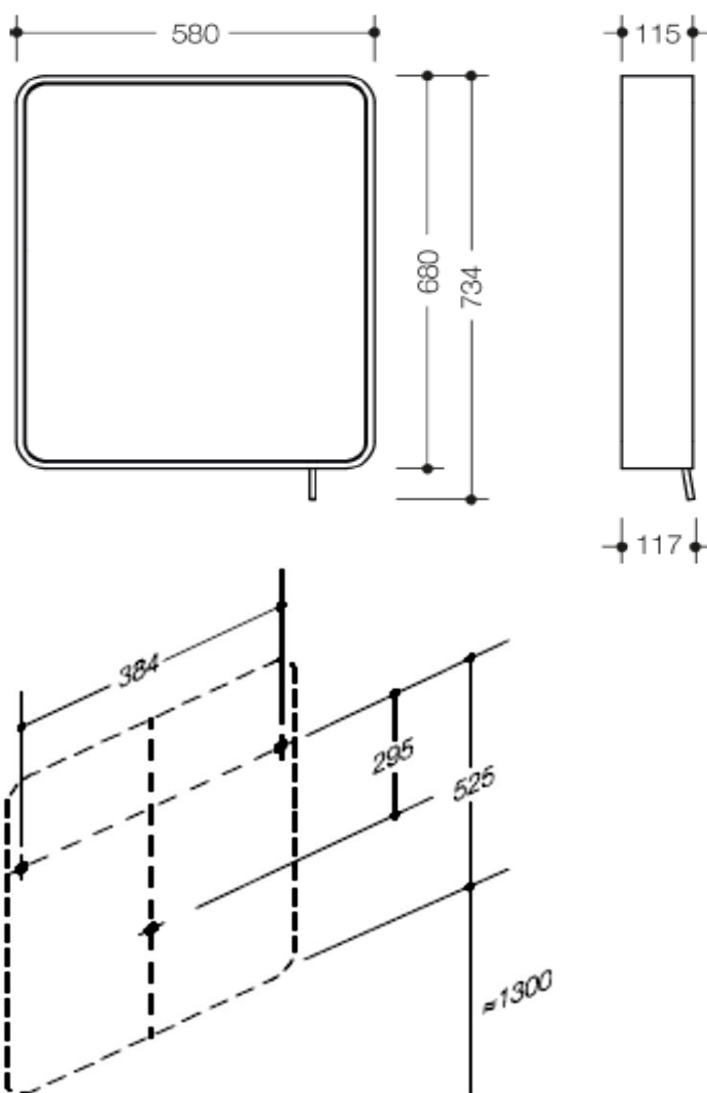

Artikel		1. Ausgabe	
Article	<b>105414</b>	1. Edition	<b>9-2025</b>
Articolo		1. Edizione	
Art. No	<b>800.01.10160XX</b>	Mut.	

**Kippspiegel HEWI 800**  
**Miroir inclinable HEWI 800**  
**Specchio inclinabile HEWI 800**

# HEWI

Die Massangaben in Millimeter verstehen sich unter dem Vorbehalt der Werkstoleranzen, eventuell späterer Änderungen sowie weiterer Montagemöglichkeiten. Die Haftung für Folgen fehlerhafter oder unvollständiger Massangaben ist ausgeschlossen (Art. 100 OR).

*Les dimensions en millimètre s'entendent sous réserve des tolérances d'usine, d'éventuelles modifications ultérieures, de même que de nouvelles possibilités de montage. La responsabilité ne peut être engagée en cas de cotes manquantes ou erronées (CD art. 100).*

Le dimensioni in millimetri s'intendono fatte salve le tolleranze di fabbricazione, le eventuali modifiche successive e le ulteriori alternative di montaggio. Si declina qualsiasi responsabilità per le conseguenze legate a dimensioni errate o incomplete (art. 100 CO).