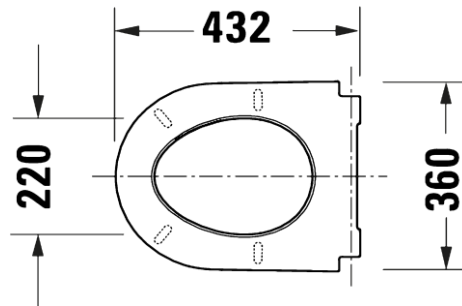

Artikel		1. Ausgabe	
Article	105474	1. Edition	10-2025
Articolo		1. Edizione	
Art. No	0028410021	Mut.	

Klosettsitz D-CODE
Siège de WC D-CODE
Sedile WC D-CODE

Die Massangaben in Millimeter verstehen sich unter dem Vorbehalt der Werkstoleranzen, eventuell späterer Änderungen sowie weiterer Montagemöglichkeiten. Die Haftung für Folgen fehlerhafter oder unvollständiger Massangaben ist ausgeschlossen (Art. 100 OR).

Les dimensions en millimètre s'entendent sous réserve des tolérances d'usine, d'éventuelles modifications ultérieures, de même que de nouvelles possibilités de montage. La responsabilité ne peut être engagée en cas de cotes manquantes ou erronées (CD art. 100).

Le dimensioni in millimetri s'intendono fatte salve le tolleranze di fabbricazione, le eventuali modifiche successive e le ulteriori alternative di montaggio. Si declina qualsiasi responsabilità per le conseguenze legate a dimensioni errate o incomplete (art. 100 CO).