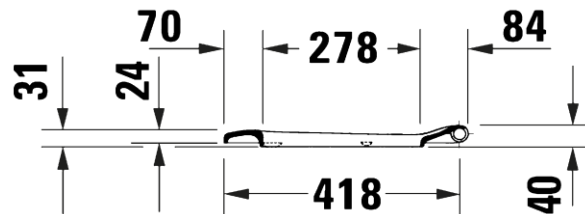

Artikel		1. Ausgabe	
Article	105474	1. Edition	10-2025
Articolo		1. Edizione	
Art. No	0028410021	Mut.	

Klosettsitz D-CODE
Siège de WC D-CODE
Sedile WC D-CODE

Die Massangaben in Millimeter verstehen sich unter dem Vorbehalt der Werkstoleranzen, eventuell späterer Änderungen sowie weiterer Montagemöglichkeiten. Die Haftung für Folgen fehlerhafter oder unvollständiger Massangaben ist ausgeschlossen (Art. 100 OR).

Les dimensions en millimètre s'entendent sous réserve des tolérances d'usine, d'éventuelles modifications ultérieures, de même que de nouvelles possibilités de montage. La responsabilité ne peut être engagée en cas de cotes manquantes ou erronées (CD art. 100).

Le dimensioni in millimetri s'intendono fatte salve le tolleranze di fabbricazione, le eventuali modifiche successive e le ulteriori alternative di montaggio. Si declina qualsiasi responsabilità per le conseguenze legate a dimensioni errate o incomplete (art. 100 CO).