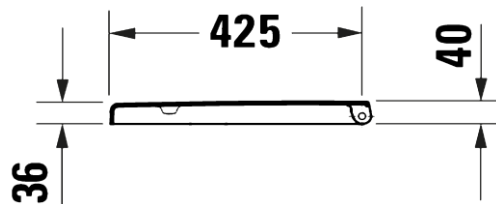

Artikel		1. Ausgabe	
Article	105474	1. Edition	10-2025
Articolo		1. Edizione	
Art. No	0028410021	Mut.	

Klosettsitz D-CODE
Siège de WC D-CODE
Sedile WC D-CODE

Die Massangaben in Millimeter verstehen sich unter dem Vorbehalt der Werkstoleranzen, eventuell späterer Änderungen sowie weiterer Montagemöglichkeiten. Die Haftung für Folgen fehlerhafter oder unvollständiger Massangaben ist ausgeschlossen (Art. 100 OR).

Les dimensions en millimètre s'entendent sous réserve des tolérances d'usine, d'éventuelles modifications ultérieures, de même que de nouvelles possibilités de montage. La responsabilité ne peut être engagée en cas de cotes manquantes ou erronées (CD art. 100).

Le dimensioni in millimetri s'intendono fatte salve le tolleranze di fabbricazione, le eventuali modifiche successive e le ulteriori alternative di montaggio. Si declina qualsiasi responsabilità per le conseguenze legate a dimensioni errate o incomplete (art. 100 CO).