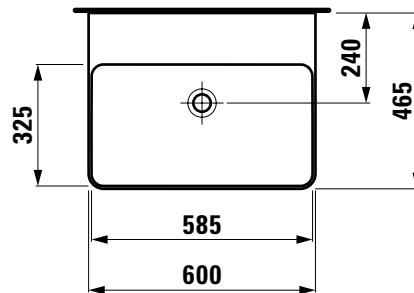

LAUFEN

Bathroom Culture since 1892  www.laufen.com

Die Massangaben in Millimeter verstehen sich unter dem Vorbehalt der Werkstoleranzen, eventuell späterer Änderungen sowie weiterer Montagemöglichkeiten. Die Haftung für Folgen fehlerhafter oder unvollständiger Massangaben ist ausgeschlossen (Art. 100 OR).

Les dimensions en millimètre s'entendent sous réserve des tolérances d'usine, d'éventuelles modifications ultérieures, de même que de nouvelles possibilités de montage. La responsabilité ne peut être engagée en cas de cotes manquantes ou erronées (CD art. 100).

Le dimensioni in millimetri s'intendono fatte salve le tolleranze di fabbricazione, le eventuali modifiche successive e le ulteriori alternative di montaggio. Si declina qualsiasi responsabilità per le conseguenze legate a dimensioni errate o incomplete (art. 100 CO).