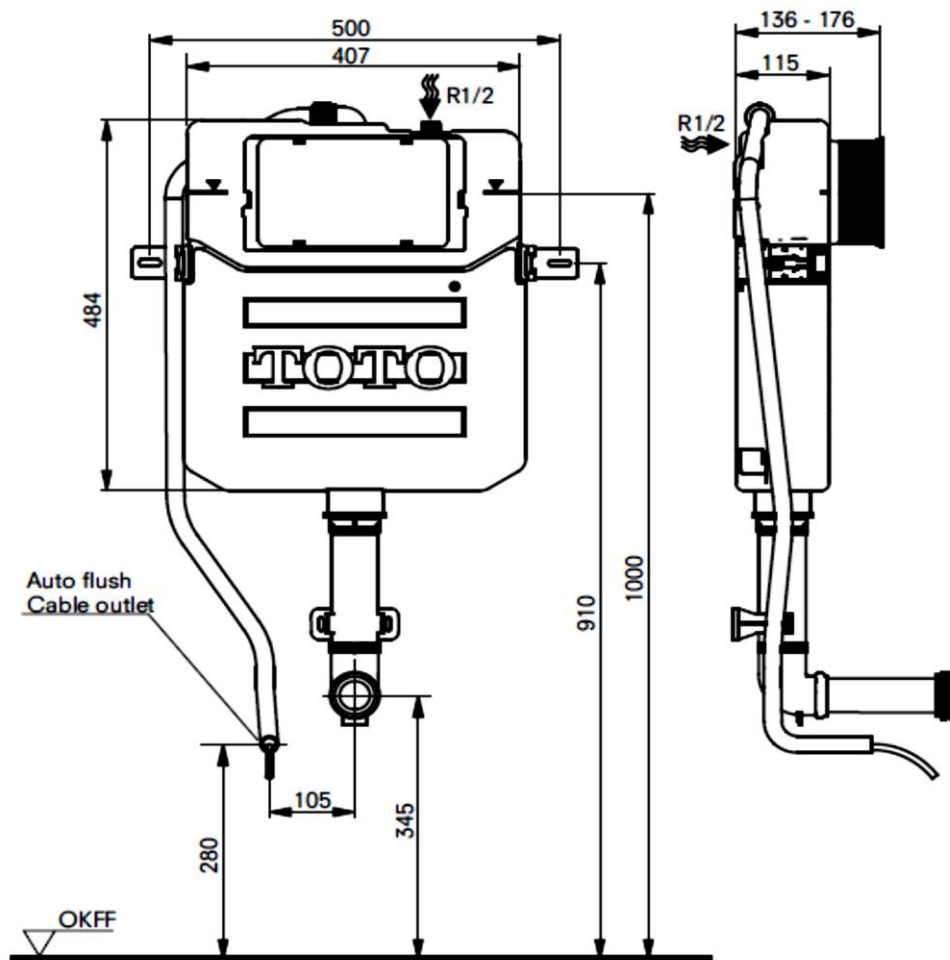

Artikel		1. Ausgabe
Article	106709	1. Edition 1-2026
Articolo		1. Edizione
Art. No	WH183ETNF	Mut.

Spülkasten TOTO UP
Chasse d'eau TOTO UP
Cassetta di risciacquo TOTO UP

TOTO

Die Massangaben in Millimeter verstehen sich unter dem Vorbehalt der Werkstoleranzen, eventuell späterer Änderungen sowie weiterer Montagemöglichkeiten. Die Haftung für Folgen fehlerhafter oder unvollständiger Massangaben ist ausgeschlossen (Art. 100 OR).

Les dimensions en millimètre s'entendent sous réserve des tolérances d'usine, d'éventuelles modifications ultérieures, de même que de nouvelles possibilités de montage. La responsabilité ne peut être engagée en cas de cotes manquantes ou erronées (CD art. 100).

Le dimensioni in millimetri s'intendono fatte salve le tolleranze di fabbricazione, le eventuali modifiche successive e le ulteriori alternative di montaggio. Si declina qualsiasi responsabilità per le conseguenze legate a dimensioni errate o incomplete (art. 100 CO).