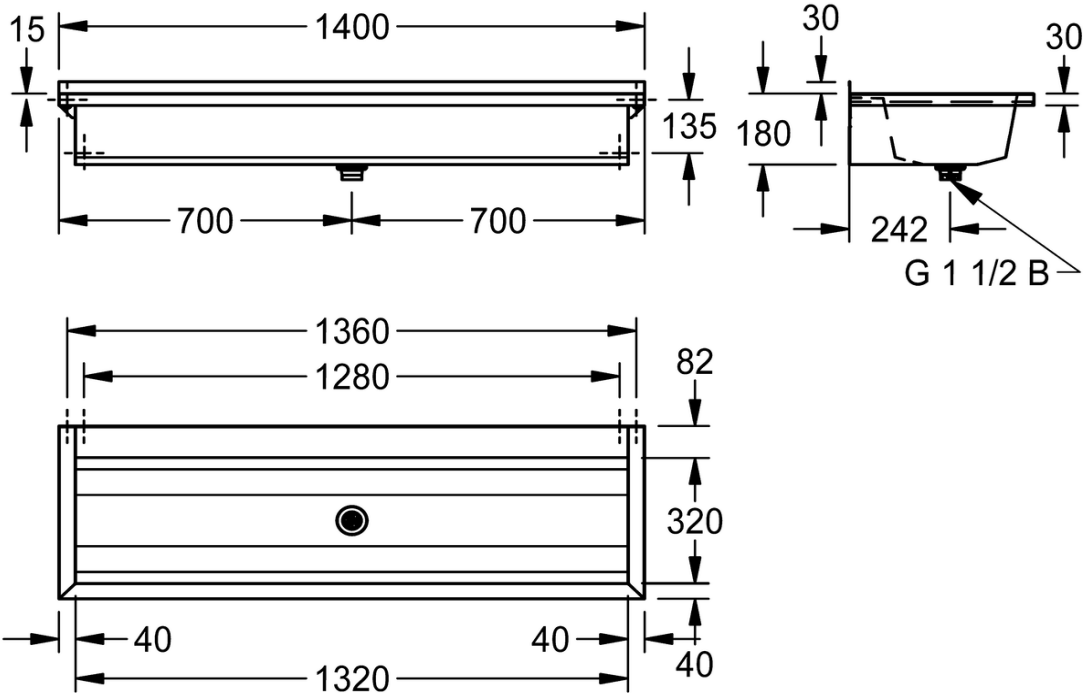

Artikel	106993	1. Ausgabe	1-2026
Article		1. Edition	
Articolo		1. Edizione	
Art. No	2030046737	Mut.	
<b>Waschrinne PLANOX PL14T</b>			
<b>Lavabo rigole PLANOX PL14T</b>			
<b>Lavabo a canale PLANOX PL14T</b>			

**KWC**  
Professional

Die Massangaben in Millimeter verstehen sich unter dem Vorbehalt der Werkstoleranzen, eventuell späterer Änderungen sowie weiterer Montagemöglichkeiten. Die Haftung für Folgen fehlerhafter oder unvollständiger Massangaben ist ausgeschlossen (Art. 100 OR).

*Les dimensions en millimètre s'entendent sous réserve des tolérances d'usine, d'éventuelles modifications ultérieures, de même que de nouvelles possibilités de montage. La responsabilité ne peut être engagée en cas de cotes manquantes ou erronées (CD art. 100).*

Le dimensioni in millimetri s'intendono fatte salve le tolleranze di fabbricazione, le eventuali modifiche successive e le ulteriori alternative di montaggio. Si declina qualsiasi responsabilità per le conseguenze legate a dimensioni errate o incomplete (art. 100 CO).