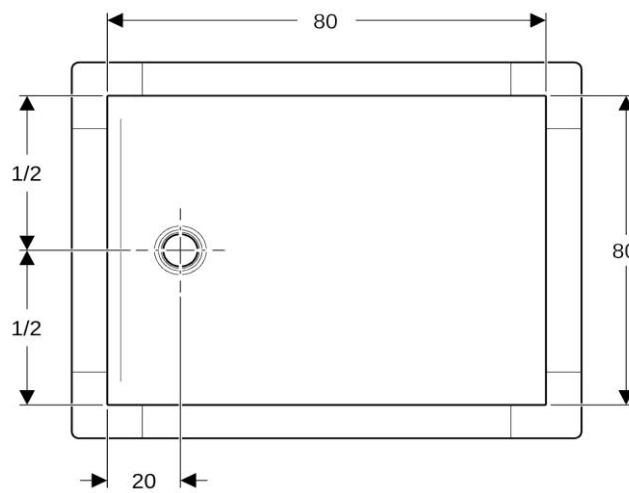

Artikel		1. Ausgabe	
Article	108161	1. Edition	3-2026
Articolo		1. Edizione	
Art. No	551.002.XX.1	Mut.	

Duschenfläche CleanFloor30
Plan de douche CleanFloor30
Piano da doccia CleanFloor30

■ GEBERIT

Die Massangaben in cm verstehen sich unter dem Vorbehalt der Werkstoleranzen, eventuell späterer Änderungen sowie weiterer Montagemöglichkeiten. Die Haftung für Folgen fehlerhafter oder unvollständiger Massangaben ist ausgeschlossen (Art. 100 OR).

Les dimensions en cm s'entendent sous réserve des tolérances d'usine, d'éventuelles modifications ultérieures, de même que de nouvelles possibilités de montage. La responsabilité ne peut être engagée en cas de cotes manquantes ou erronées (CD art. 100).

Le dimensioni in cm s'intendono fatte salve le tolleranze di fabbricazione, le eventuali modifiche successive e le ulteriori alternative di montaggio. Si declina qualsiasi responsabilità per le conseguenze legate a dimensioni errate o incomplete (art. 100 CO).