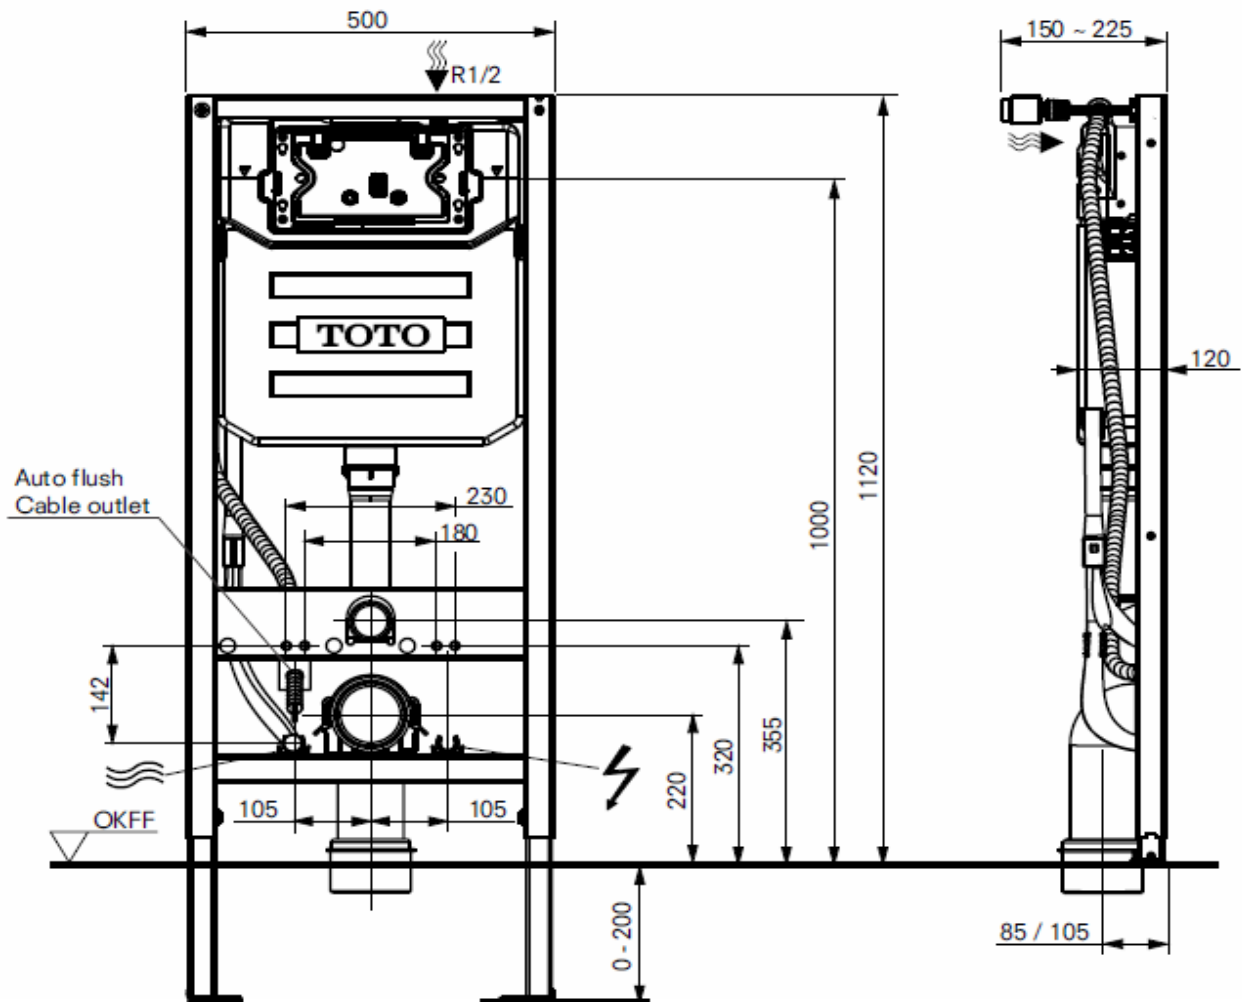

Artikel	1. Ausgabe	
Article	110345	1. Edition 5-2026
Articolo		1. Edizione
Art. No	WH182ET	Mut.
Wandklosettelement TOTO		
Élément pour WC murale TOTO		
Elemento per vaso sospeso TOTO		

TOTO

Die Massangaben in Millimeter verstehen sich unter dem Vorbehalt der Werkstoleranzen, eventuell späterer Änderungen sowie weiterer Montagemöglichkeiten. Die Haftung für Folgen fehlerhafter oder unvollständiger Massangaben ist ausgeschlossen (Art. 100 OR).

Les dimensions en millimètre s'entendent sous réserve des tolérances d'usine, d'éventuelles modifications ultérieures, de même que de nouvelles possibilités de montage. La responsabilité ne peut être engagée en cas de cotes manquantes ou erronées (CD art. 100).

Le dimensioni in millimetri si intendono fatte salve le tolleranze di fabbricazione, le eventuali modifiche successive e le ulteriori alternative di montaggio. Si declina qualsiasi responsabilità per le conseguenze legate a dimensioni errate o incomplete (art. 100 CO).