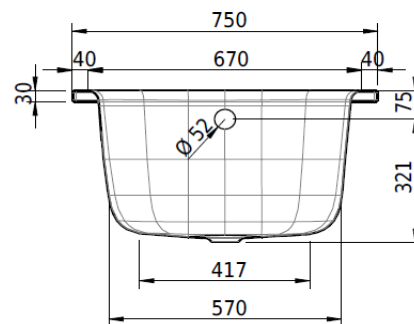

Artikel		1. Ausgabe	
Article	111018	1. Edition	6-2016
Articolo		1. Edizione	
Art. No	1076-XXXX	Mut.	1-2025
Badewanne KOMBI			
Baignoire COMBI			
Vasca da bagno COMBI			

Schmidlin™

Die Massangaben in Millimeter verstehen sich unter dem Vorbehalt der Werkstoleranzen, eventuell späterer Änderungen sowie weiterer Montagemöglichkeiten. Die Haftung für Folgen fehlerhafter oder unvollständiger Massangaben ist ausgeschlossen (Art. 100 OR).

Les dimensions en millimètre s'entendent sous réserve des tolérances d'usine, d'éventuelles modifications ultérieures, de même que de nouvelles possibilités de montage. La responsabilité ne peut être engagée en cas de cotes manquantes ou erronées (CD art. 100).

Le dimensioni in millimetri s'intendono fatte salve le tolleranze di fabbricazione, le eventuali modifiche successive e le ulteriori alternative di montaggio. Si declina qualsiasi responsabilità per le conseguenze legate a dimensioni errate o incomplete (art. 100 CO).