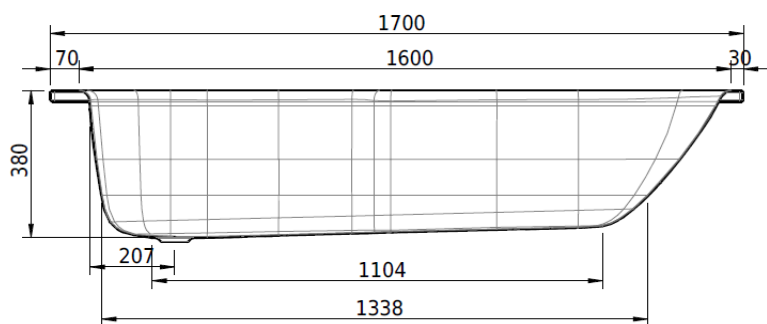

Artikel		1. Ausgabe	
Article	111018	1. Edition	6-2016
Articolo		1. Edizione	
Art. No	1076-XXXX	Mut.	1-2025
Badewanne KOMBI			
Baignoire COMBI			
Vasca da bagno COMBI			

Schmidlin™

Die Massangaben in Millimeter verstehen sich unter dem Vorbehalt der Werkstoleranzen, eventuell späterer Änderungen sowie weiterer Montagemöglichkeiten. Die Haftung für Folgen fehlerhafter oder unvollständiger Massangaben ist ausgeschlossen (Art. 100 OR).

Les dimensions en millimètre s'entendent sous réserve des tolérances d'usine, d'éventuelles modifications ultérieures, de même que de nouvelles possibilités de montage. La responsabilité ne peut être engagée en cas de cotes manquantes ou erronées (CD art. 100).

Le dimensioni in millimetri s'intendono fatte salve le tolleranze di fabbricazione, le eventuali modifiche successive e le ulteriori alternative di montaggio. Si declina qualsiasi responsabilità per le conseguenze legate a dimensioni errate o incomplete (art. 100 CO).