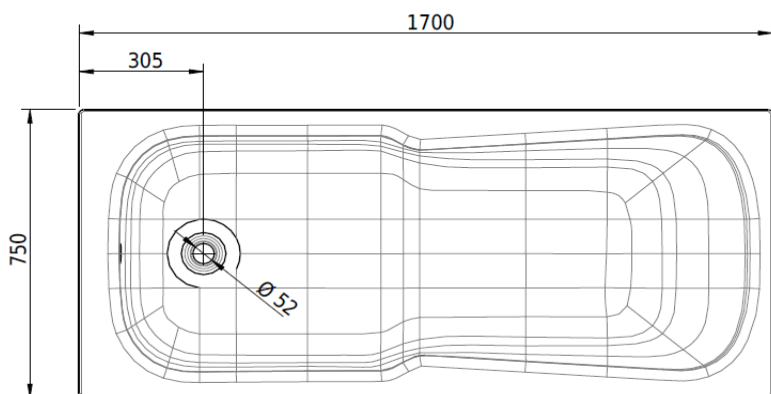

Artikel		1. Ausgabe	
Article	111018	1. Edition	6-2016
Articolo		1. Edizione	
Art. No	1076-XXXX	Mut.	1-2025
Badewanne KOMBI			
Baignoire COMBI			
Vasca da bagno COMBI			

Schmidlin™

Die Massangaben in Millimeter verstehen sich unter dem Vorbehalt der Werkstoleranzen, eventuell späterer Änderungen sowie weiterer Montagemöglichkeiten. Die Haftung für Folgen fehlerhafter oder unvollständiger Massangaben ist ausgeschlossen (Art. 100 OR).

Les dimensions en millimètre s'entendent sous réserve des tolérances d'usine, d'éventuelles modifications ultérieures, de même que de nouvelles possibilités de montage. La responsabilité ne peut être engagée en cas de cotes manquantes ou erronées (CD art. 100).

Le dimensioni in millimetri s'intendono fatte salve le tolleranze di fabbricazione, le eventuali modifiche successive e le ulteriori alternative di montaggio. Si declina qualsiasi responsabilità per le conseguenze legate a dimensioni errate o incomplete (art. 100 CO).