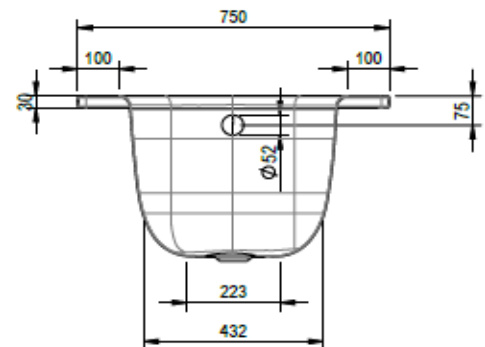

Artikel		1. Ausgabe	
Article	111030	1. Edition	1-2013
Articolo		1. Edizione	
Art. No	1025-XXXX	Mut.	1-2020

Badewanne FORM
Baignoire FORM
Vasca da bagno FORM

Copyright **Schmidlin**™

Die Massangaben in Millimeter verstehen sich unter dem Vorbehalt der Werkstoleranzen, eventuell späterer Änderungen sowie weiterer Montagemöglichkeiten. Die Haftung für Folgen fehlerhafter oder unvollständiger Massangaben ist ausgeschlossen (Art. 100 OR).

Les dimensions en millimètre s'entendent sous réserve des tolérances d'usine, d'éventuelles modifications ultérieures, de même que de nouvelles possibilités de montage. La responsabilité ne peut être engagée en cas de cotes manquantes ou erronées (CD art. 100).

Le dimensioni in millimetri s'intendono fatte salve le tolleranze di fabbricazione, le eventuali modifiche successive e le ulteriori alternative di montaggio. Si declina qualsiasi responsabilità per le conseguenze legate a dimensioni errate o incomplete (art. 100 CO).