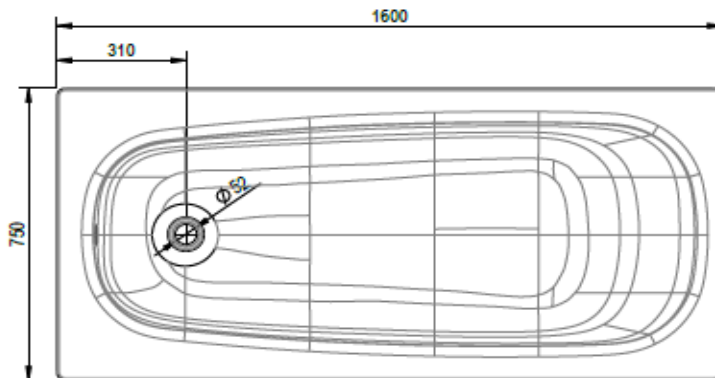

Artikel		1. Ausgabe	
Article	111030	1. Edition	1-2013
Articolo		1. Edizione	
Art. No	1025-XXXX	Mut.	1-2020

Badewanne FORM
Baignoire FORM
Vasca da bagno FORM

Copyright **Schmidlin**™

Die Massangaben in Millimeter verstehen sich unter dem Vorbehalt der Werkstoleranzen, eventuell späterer Änderungen sowie weiterer Montagemöglichkeiten. Die Haftung für Folgen fehlerhafter oder unvollständiger Massangaben ist ausgeschlossen (Art. 100 OR).

Les dimensions en millimètre s'entendent sous réserve des tolérances d'usine, d'éventuelles modifications ultérieures, de même que de nouvelles possibilités de montage. La responsabilité ne peut être engagée en cas de cotes manquantes ou erronées (CD art. 100).

Le dimensioni in millimetri s'intendono fatte salve le tolleranze di fabbricazione, le eventuali modifiche successive e le ulteriori alternative di montaggio. Si declina qualsiasi responsabilità per le conseguenze legate a dimensioni errate o incomplete (art. 100 CO).