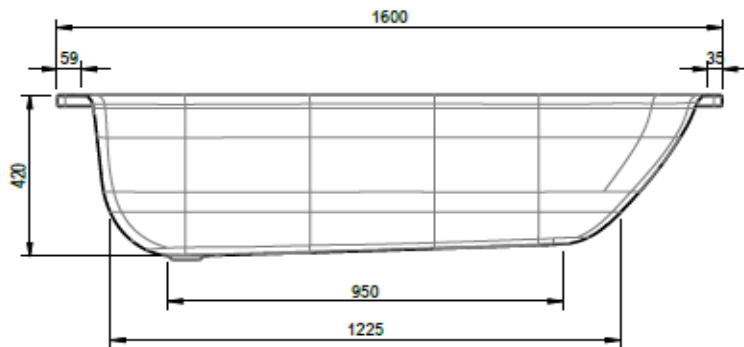

Artikel		1. Ausgabe	
Article	111030	1. Edition	1-2013
Articolo		1. Edizione	
Art. No	1025-XXXX	Mut.	1-2020

Badewanne FORM
Baignoire FORM
Vasca da bagno FORM

Copyright **Schmidlin**™

Die Massangaben in Millimeter verstehen sich unter dem Vorbehalt der Werkstoleranzen, eventuell späterer Änderungen sowie weiterer Montagemöglichkeiten. Die Haftung für Folgen fehlerhafter oder unvollständiger Massangaben ist ausgeschlossen (Art. 100 OR).

Les dimensions en millimètre s'entendent sous réserve des tolérances d'usine, d'éventuelles modifications ultérieures, de même que de nouvelles possibilités de montage. La responsabilité ne peut être engagée en cas de cotes manquantes ou erronées (CD art. 100).

Le dimensioni in millimetri s'intendono fatte salve le tolleranze di fabbricazione, le eventuali modifiche successive e le ulteriori alternative di montaggio. Si declina qualsiasi responsabilità per le conseguenze legate a dimensioni errate o incomplete (art. 100 CO).