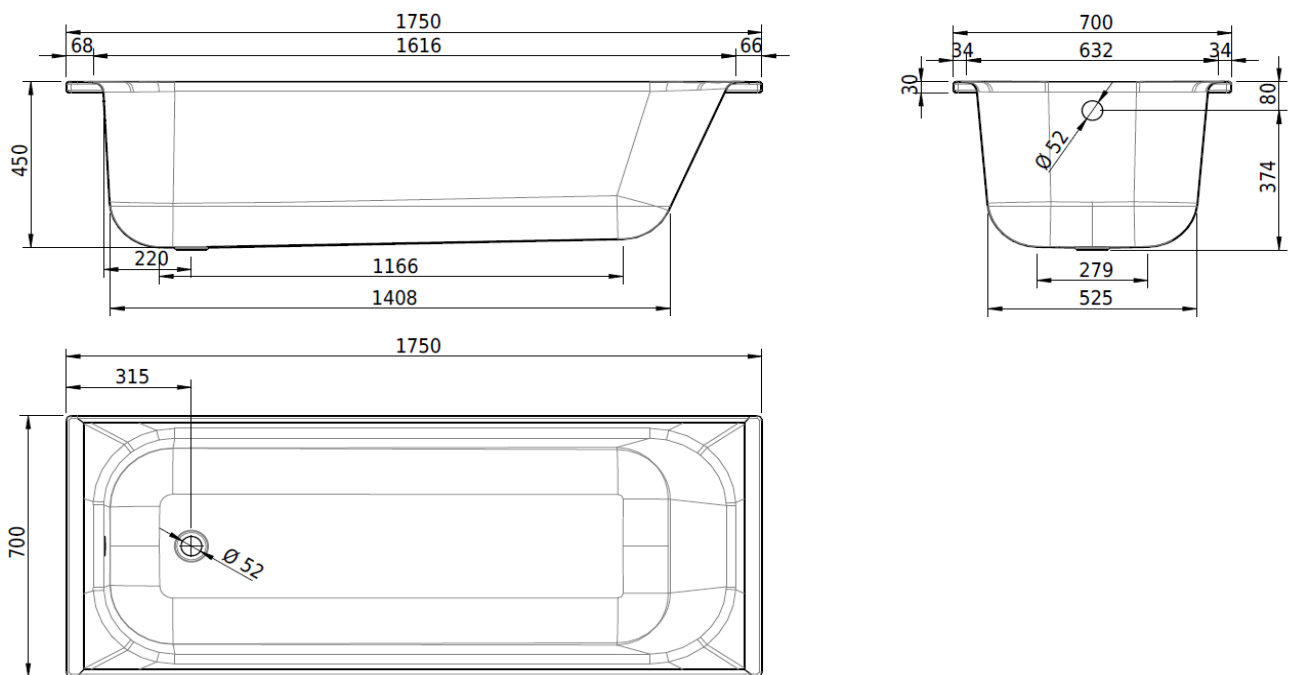

Artikel		1. Ausgabe	
Article	111047	1. Edition	1-2013
Articolo		1. Edizione	
Art. No	1323-XXXX	Mut.	1-2025

Badewanne NORM CLASSIC
Baignoire NORM CLASSIC
Vasca da bagno NORM CLASSIC

SchmidlinTM

Die Massangaben in Millimeter verstehen sich unter dem Vorbehalt der Werkstoleranzen, eventuell späterer Änderungen sowie weiterer Montagemöglichkeiten. Die Haftung für Folgen fehlerhafter oder unvollständiger Massangaben ist ausgeschlossen (Art. 100 OR).

Les dimensions en millimètre s'entendent sous réserve des tolérances d'usine, d'éventuelles modifications ultérieures, de même que de nouvelles possibilités de montage. La responsabilité ne peut être engagée en cas de cotes manquantes ou erronées (CD art. 100).

Le dimensioni in millimetri s'intendono fatte salve le tolleranze di fabbricazione, le eventuali modifiche successive e le ulteriori alternative di montaggio. Si declina qualsiasi responsabilità per le conseguenze legate a dimensioni errate o incomplete (art. 100 CO).