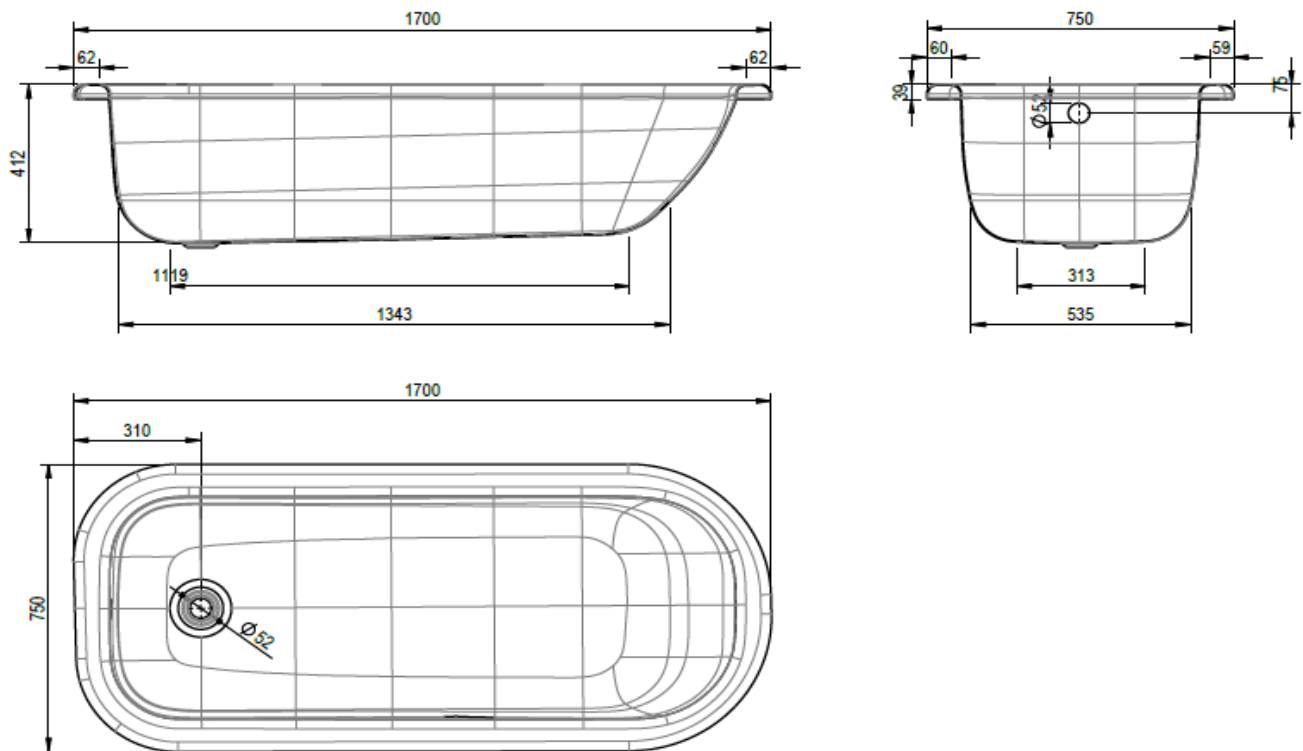

Artikel		1. Ausgabe	
Article	111091	1. Edition	6-2016
Articolo		1. Edizione	
Art. No	1270-XXXX	Mut.	2-2020

Badewanne ROMA
Baignoire ROMA
Vasca da bagno ROMA

Schmidlin™

Die Massangaben in Millimeter verstehen sich unter dem Vorbehalt der Werkstoleranzen, eventuell späterer Änderungen sowie weiterer Montagemöglichkeiten. Die Haftung für Folgen fehlerhafter oder unvollständiger Massangaben ist ausgeschlossen (Art. 100 OR).

Les dimensions en millimètre s'entendent sous réserve des tolérances d'usine, d'éventuelles modifications ultérieures, de même que de nouvelles possibilités de montage. La responsabilité ne peut être engagée en cas de cotes manquantes ou erronées (CD art. 100).

Le dimensioni in millimetri s'intendono fatte salve le tolleranze di fabbricazione, le eventuali modifiche successive e le ulteriori alternative di montaggio. Si declina qualsiasi responsabilità per le conseguenze legate a dimensioni errate o incomplete (art. 100 CO).