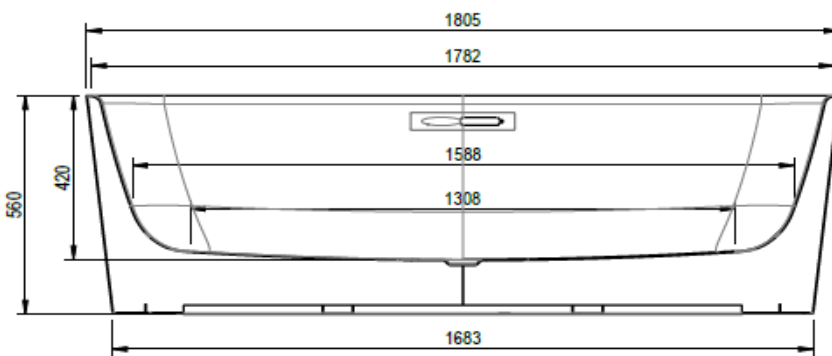

Artikel		1. Ausgabe	
Article	111106	1. Edition	6-2016
Articolo		1. Edizione	
Art. No	1723-XXXX	Mut.	2-2020

Badewanne LOFT
Baignoire LOFT
Vasca da bagno LOFT

SchmidlinTM

Die Massangaben in Millimeter verstehen sich unter dem Vorbehalt der Werkstoleranzen, eventuell späterer Änderungen sowie weiterer Montagemöglichkeiten. Die Haftung für Folgen fehlerhafter oder unvollständiger Massangaben ist ausgeschlossen (Art. 100 OR).

Les dimensions en millimètre s'entendent sous réserve des tolérances d'usine, d'éventuelles modifications ultérieures, de même que de nouvelles possibilités de montage. La responsabilité ne peut être engagée en cas de cotes manquantes ou erronées (CD art. 100).

Le dimensioni in millimetri s'intendono fatte salve le tolleranze di fabbricazione, le eventuali modifiche successive e le ulteriori alternative di montaggio. Si declina qualsiasi responsabilità per le conseguenze legate a dimensioni errate o incomplete (art. 100 CO).