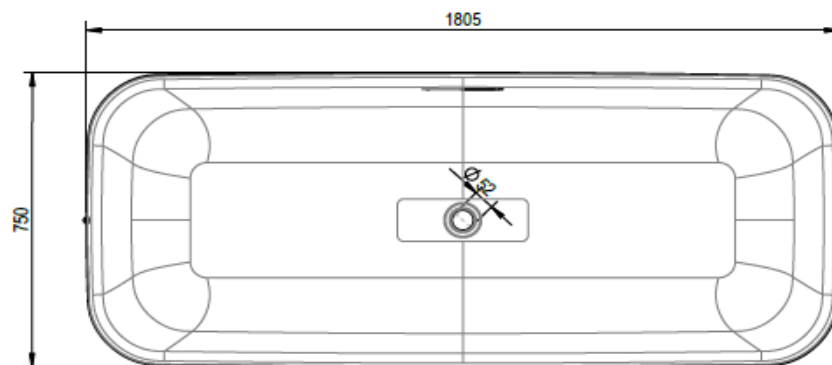

Artikel		1. Ausgabe	
Article	111106	1. Edition	6-2016
Articolo		1. Edizione	
Art. No	1723-XXXX	Mut.	2-2020

Badewanne LOFT
Baignoire LOFT
Vasca da bagno LOFT

SchmidlinTM

Die Massangaben in Millimeter verstehen sich unter dem Vorbehalt der Werkstoleranzen, eventuell späterer Änderungen sowie weiterer Montagemöglichkeiten. Die Haftung für Folgen fehlerhafter oder unvollständiger Massangaben ist ausgeschlossen (Art. 100 OR).

Les dimensions en millimètre s'entendent sous réserve des tolérances d'usine, d'éventuelles modifications ultérieures, de même que de nouvelles possibilités de montage. La responsabilité ne peut être engagée en cas de cotes manquantes ou erronées (CD art. 100).