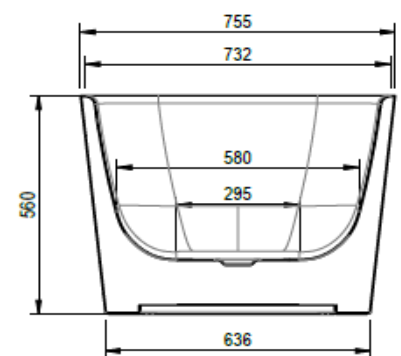

Artikel		1. Ausgabe	
Article	111106	1. Edition	6-2016
Articolo		1. Edizione	
Art. No	1723-XXXX	Mut.	2-2020

Badewanne LOFT
Baignoire LOFT
Vasca da bagno LOFT

SchmidlinTM

Die Massangaben in Millimeter verstehen sich unter dem Vorbehalt der Werkstoleranzen, eventuell späterer Änderungen sowie weiterer Montagemöglichkeiten. Die Haftung für Folgen fehlerhafter oder unvollständiger Massangaben ist ausgeschlossen (Art. 100 OR).

Les dimensions en millimètre s'entendent sous réserve des tolérances d'usine, d'éventuelles modifications ultérieures, de même que de nouvelles possibilités de montage. La responsabilité ne peut être engagée en cas de cotes manquantes ou erronées (CD art. 100).

Le dimensioni in millimetri s'intendono fatte salve le tolleranze di fabbricazione, le eventuali modifiche successive e le ulteriori alternative di montaggio. Si declina qualsiasi responsabilità per le conseguenze legate a dimensioni errate o incomplete (art. 100 CO).