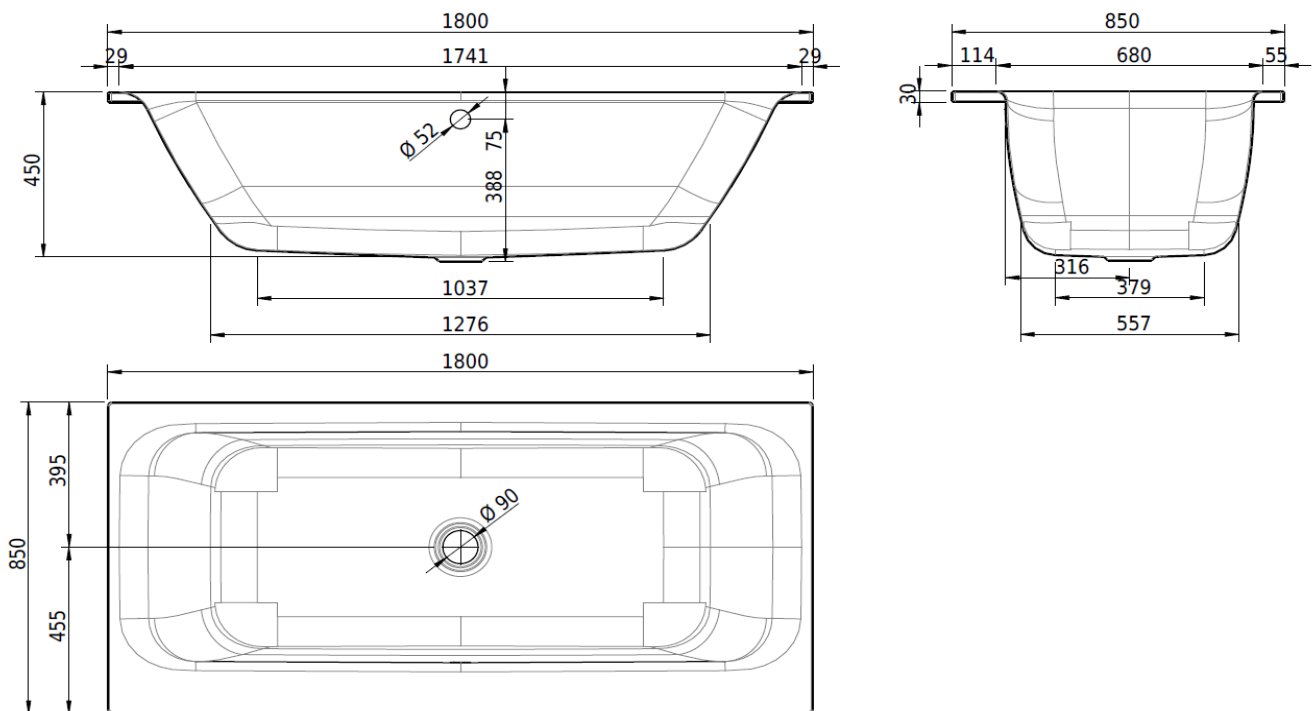

Artikel		1. Ausgabe	
Article	111111	1. Edition	6-2016
Articolo		1. Edizione	
Art. No	1060-XXXX	Mut.	1-2025

Badewanne CUBIC
Baignoire CUBIC
Vasca da bagno CUBIC

Schmidlin™

Die Massangaben in Millimeter verstehen sich unter dem Vorbehalt der Werkstoleranzen, eventuell späterer Änderungen sowie weiterer Montagemöglichkeiten. Die Haftung für Folgen fehlerhafter oder unvollständiger Massangaben ist ausgeschlossen (Art. 100 OR).

Les dimensions en millimètre s'entendent sous réserve des tolérances d'usine, d'éventuelles modifications ultérieures, de même que de nouvelles possibilités de montage. La responsabilité ne peut être engagée en cas de cotes manquantes ou erronées (CD art. 100).

Le dimensioni in millimetri s'intendono fatte salve le tolleranze di fabbricazione, le eventuali modifiche successive e le ulteriori alternative di montaggio. Si declina qualsiasi responsabilità per le conseguenze legate a dimensioni errate o incomplete (art. 100 CO).