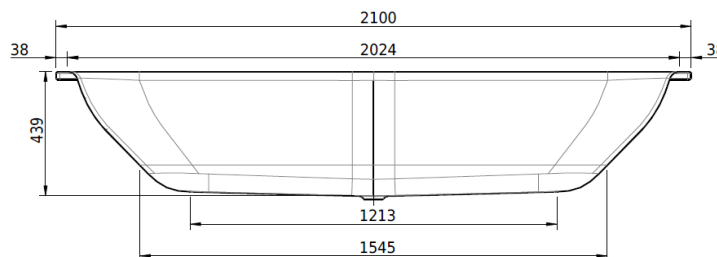

Artikel		1. Ausgabe	
Article	111116	1. Edition	2-2020
Articolo		1. Edizione	
Art. No	1306-XXXX	Mut.	1-2025

Badewanne CLASSIC XL
Baignoire CLASSIC XL
Vasca da bagno CLASSIC XL

Schmidlin™

Die Massangaben in Millimeter verstehen sich unter dem Vorbehalt der Werkstoleranzen, eventuell späterer Änderungen sowie weiterer Montagemöglichkeiten. Die Haftung für Folgen fehlerhafter oder unvollständiger Massangaben ist ausgeschlossen (Art. 100 OR).

Les dimensions en millimètre s'entendent sous réserve des tolérances d'usine, d'éventuelles modifications ultérieures, de même que de nouvelles possibilités de montage. La responsabilité ne peut être engagée en cas de cotes manquantes ou erronées (CD art. 100).

Le dimensioni in millimetri s'intendono fatte salve le tolleranze di fabbricazione, le eventuali modifiche successive e le ulteriori alternative di montaggio. Si declina qualsiasi responsabilità per le conseguenze legate a dimensioni errate o incomplete (art. 100 CO).