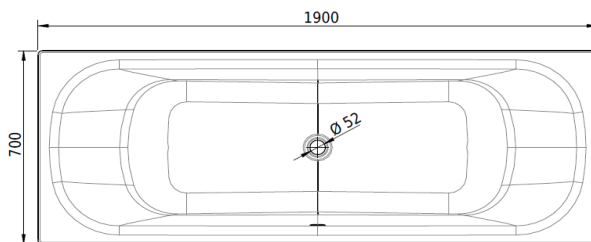

Artikel		1. Ausgabe	
Article	111116	1. Edition	2-2020
Articolo		1. Edizione	
Art. No	1306-XXXX	Mut.	1-2025

Badewanne CLASSIC XL
Baignoire CLASSIC XL
Vasca da bagno CLASSIC XL

Schmidlin™

Die Massangaben in Millimeter verstehen sich unter dem Vorbehalt der Werkstoleranzen, eventuell späterer Änderungen sowie weiterer Montagemöglichkeiten. Die Haftung für Folgen fehlerhafter oder unvollständiger Massangaben ist ausgeschlossen (Art. 100 OR).

Les dimensions en millimètre s'entendent sous réserve des tolérances d'usine, d'éventuelles modifications ultérieures, de même que de nouvelles possibilités de montage. La responsabilité ne peut être engagée en cas de cotes manquantes ou erronées (CD art. 100).

Le dimensioni in millimetri s'intendono fatte salve le tolleranze di fabbricazione, le eventuali modifiche successive e le ulteriori alternative di montaggio. Si declina qualsiasi responsabilità per le conseguenze legate a dimensioni errate o incomplete (art. 100 CO).