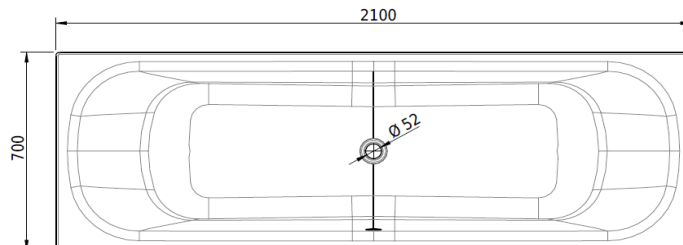

Artikel		1. Ausgabe	
Article	111116	1. Edition	2-2020
Articolo		1. Edizione	
Art. No	1306-XXXX	Mut.	1-2025

Badewanne CLASSIC XL
Baignoire CLASSIC XL
Vasca da bagno CLASSIC XL

Schmidlin™

Die Massangaben in Millimeter verstehen sich unter dem Vorbehalt der Werkstoleranzen, eventuell späterer Änderungen sowie weiterer Montagemöglichkeiten. Die Haftung für Folgen fehlerhafter oder unvollständiger Massangaben ist ausgeschlossen (Art. 100 OR).

Les dimensions en millimètre s'entendent sous réserve des tolérances d'usine, d'éventuelles modifications ultérieures, de même que de nouvelles possibilités de montage. La responsabilité ne peut être engagée en cas de cotes manquantes ou erronées (CD art. 100).

Le dimensioni in millimetri s'intendono fatte salve le tolleranze di fabbricazione, le eventuali modifiche successive e le ulteriori alternative di montaggio. Si declina qualsiasi responsabilità per le conseguenze legate a dimensioni errate o incomplete (art. 100 CO).