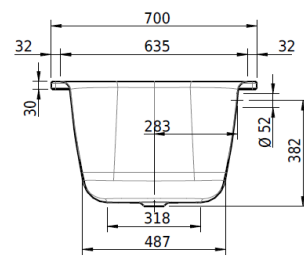

Artikel		1. Ausgabe	
Article	111116	1. Edition	2-2020
Articolo		1. Edizione	
Art. No	1306-XXXX	Mut.	1-2025

Badewanne CLASSIC XL
Baignoire CLASSIC XL
Vasca da bagno CLASSIC XL

Schmidlin™

Die Massangaben in Millimeter verstehen sich unter dem Vorbehalt der Werkstoleranzen, eventuell späterer Änderungen sowie weiterer Montagemöglichkeiten. Die Haftung für Folgen fehlerhafter oder unvollständiger Massangaben ist ausgeschlossen (Art. 100 OR).

Les dimensions en millimètre s'entendent sous réserve des tolérances d'usine, d'éventuelles modifications ultérieures, de même que de nouvelles possibilités de montage. La responsabilité ne peut être engagée en cas de cotes manquantes ou erronées (CD art. 100).

Le dimensioni in millimetri s'intendono fatte salve le tolleranze di fabbricazione, le eventuali modifiche successive e le ulteriori alternative di montaggio. Si declina qualsiasi responsabilità per le conseguenze legate a dimensioni errate o incomplete (art. 100 CO).