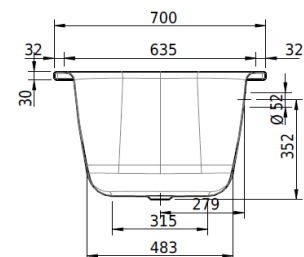

Artikel		1. Ausgabe	
Article	111116	1. Edition	2-2020
Articolo		1. Edizione	
Art. No	1306-XXXX	Mut.	1-2025

Badewanne CLASSIC XL
Baignoire CLASSIC XL
Vasca da bagno CLASSIC XL

Schmidlin™

Die Massangaben in Millimeter verstehen sich unter dem Vorbehalt der Werkstoleranzen, eventuell späterer Änderungen sowie weiterer Montagemöglichkeiten. Die Haftung für Folgen fehlerhafter oder unvollständiger Massangaben ist ausgeschlossen (Art. 100 OR).

Les dimensions en millimètre s'entendent sous réserve des tolérances d'usine, d'éventuelles modifications ultérieures, de même que de nouvelles possibilités de montage. La responsabilité ne peut être engagée en cas de cotes manquantes ou erronées (CD art. 100).

Le dimensioni in millimetri s'intendono fatte salve le tolleranze di fabbricazione, le eventuali modifiche successive e le ulteriori alternative di montaggio. Si declina qualsiasi responsabilità per le conseguenze legate a dimensioni errate o incomplete (art. 100 CO).