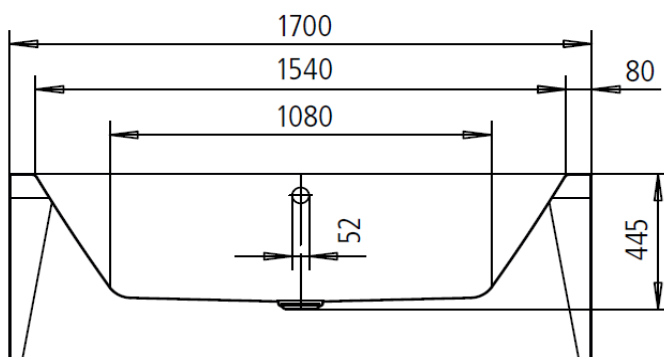

Die Massangaben in Millimeter verstehen sich unter dem Vorbehalt der Werkstoleranzen, eventuell späterer Änderungen sowie weiterer Montagemöglichkeiten. Die Haftung für Folgen fehlerhafter oder unvollständiger Massangaben ist ausgeschlossen (Art. 100 OR).

Les dimensions en millimètre s'entendent sous réserve des tolérances d'usine, d'éventuelles modifications ultérieures, de même que de nouvelles possibilités de montage. La responsabilité ne peut être engagée en cas de cotes manquantes ou erronées (CD art. 100).

Le dimensioni in millimetri s'intendono fatte salve le tolleranze di fabbricazione, le eventuali modifiche successive e le ulteriori alternative di montaggio. Si declina qualsiasi responsabilità per le conseguenze legate a dimensioni errate o incomplete (art. 100 CO).