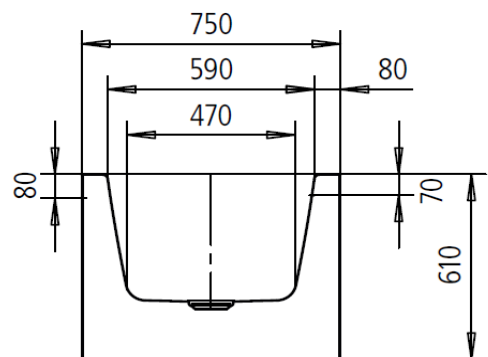

Die Massangaben in Millimeter verstehen sich unter dem Vorbehalt der Werkstoleranzen, eventuell späterer Änderungen sowie weiterer Montagemöglichkeiten. Die Haftung für Folgen fehlerhafter oder unvollständiger Massangaben ist ausgeschlossen (Art. 100 OR).

Les dimensions en millimètre s'entendent sous réserve des tolérances d'usine, d'éventuelles modifications ultérieures, de même que de nouvelles possibilités de montage. La responsabilité ne peut être engagée en cas de cotes manquantes ou erronées (CD art. 100).

Le dimensioni in millimetri s'intendono fatte salve le tolleranze di fabbricazione, le eventuali modifiche successive e le ulteriori alternative di montaggio. Si declina qualsiasi responsabilità per le conseguenze legate a dimensioni errate o incomplete (art. 100 CO).