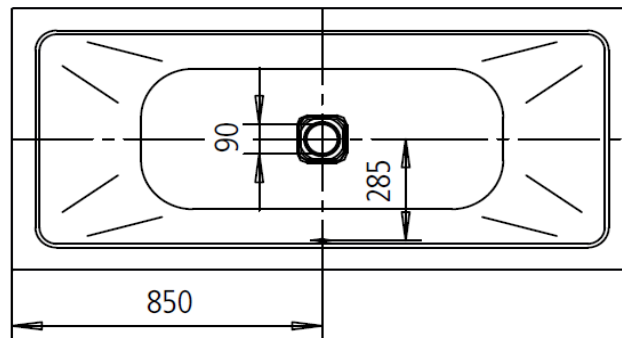

Die Massangaben in Millimeter verstehen sich unter dem Vorbehalt der Werkstoleranzen, eventuell späterer Änderungen sowie weiterer Montagemöglichkeiten. Die Haftung für Folgen fehlerhafter oder unvollständiger Massangaben ist ausgeschlossen (Art. 100 OR).

Les dimensions en millimètre s'entendent sous réserve des tolérances d'usine, d'éventuelles modifications ultérieures, de même que de nouvelles possibilités de montage. La responsabilité ne peut être engagée en cas de cotes manquantes ou erronées (CD art. 100).

Le dimensioni in millimetri s'intendono fatte salve le tolleranze di fabbricazione, le eventuali modifiche successive e le ulteriori alternative di montaggio. Si declina qualsiasi responsabilità per le conseguenze legate a dimensioni errate o incomplete (art. 100 CO).