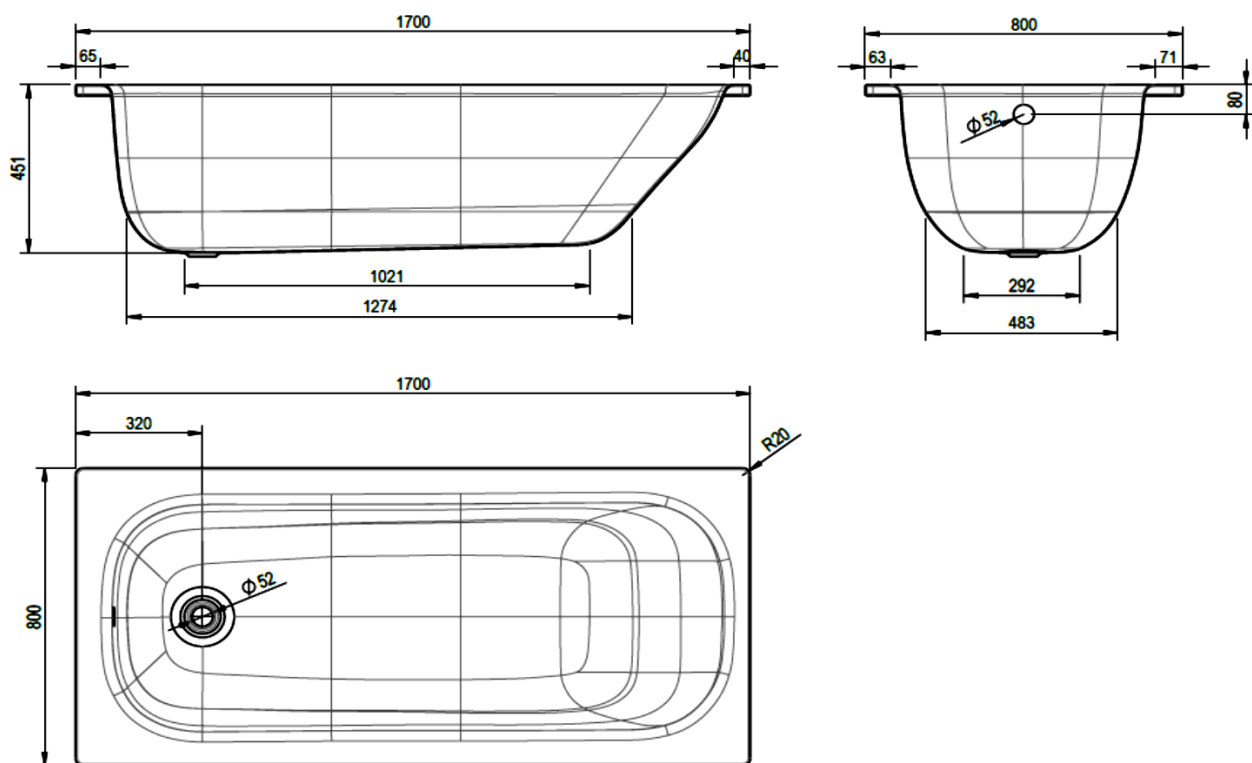

Artikel	111153	1. Ausgabe	
Article		1. Edition	1-2021
Articolo		1. Edizione	
Art. No	2171-9999	Mut.	

Badewanne NORM CLASSIC
Baignoire NORM CLASSIC
Vasca da bagno NORM CLASSIC

Schmidlin™

Die Massangaben in Millimeter verstehen sich unter dem Vorbehalt der Werkstoleranzen, eventuell späterer Änderungen sowie weiterer Montagemöglichkeiten. Die Haftung für Folgen fehlerhafter oder unvollständiger Massangaben ist ausgeschlossen (Art. 100 OR).

Les dimensions en millimètre s'entendent sous réserve des tolérances d'usine, d'éventuelles modifications ultérieures, de même que de nouvelles possibilités de montage. La responsabilité ne peut être engagée en cas de cotes manquantes ou erronées (CD art. 100).

Le dimensioni in millimetri s'intendono fatte salve le tolleranze di fabbricazione, le eventuali modifiche successive e le ulteriori alternative di montaggio. Si declina qualsiasi responsabilità per le conseguenze legate a dimensioni errate o incomplete (art. 100 CO).