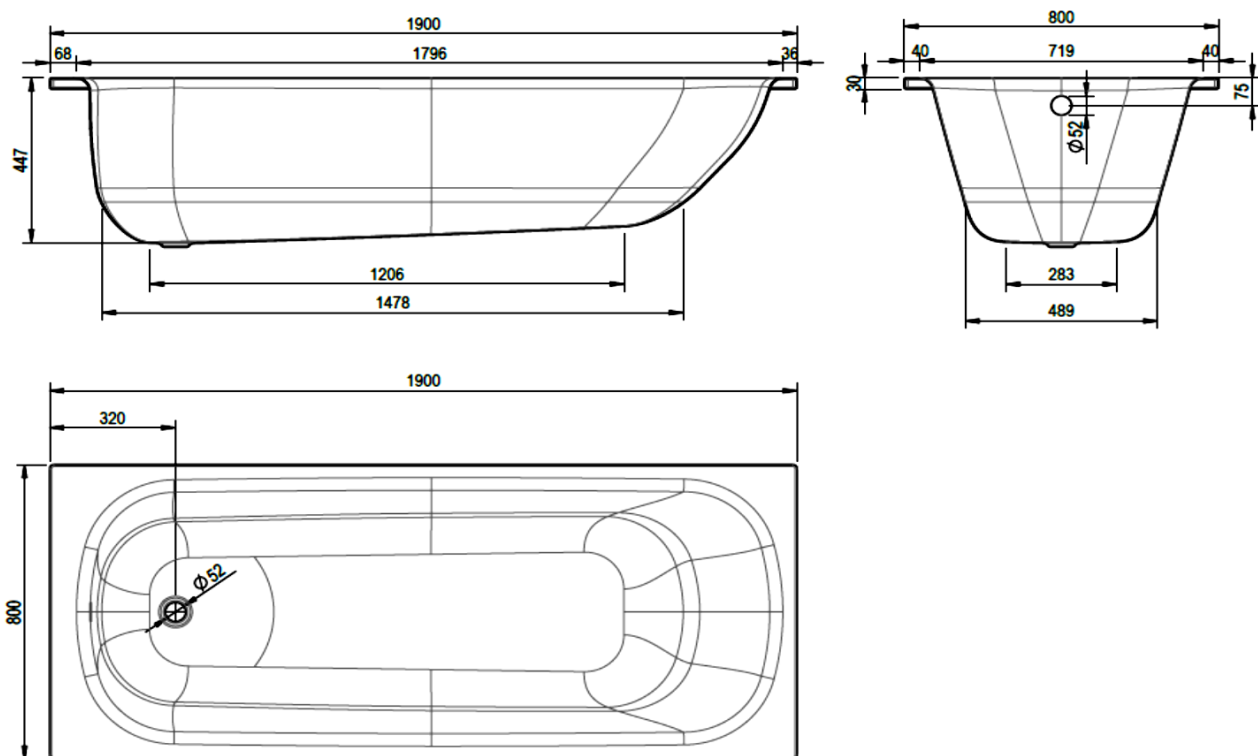

Artikel	1. Ausgabe	
Article	111154	1. Edition 1-2021
Articolo		1. Edizione
Art. No	2287-XXXX	Mut. 11-2024

Badewanne NORM CLASSIC
Baignoire NORM CLASSIC
Vasca da bagno NORM CLASSIC

Schmidlin™

Die Massangaben in Millimeter verstehen sich unter dem Vorbehalt der Werkstoleranzen, eventuell späterer Änderungen sowie weiterer Montagemöglichkeiten. Die Haftung für Folgen fehlerhafter oder unvollständiger Massangaben ist ausgeschlossen (Art. 100 OR).

Les dimensions en millimètre s'entendent sous réserve des tolérances d'usine, d'éventuelles modifications ultérieures, de même que de nouvelles possibilités de montage. La responsabilité ne peut être engagée en cas de cotes manquantes ou erronées (CD art. 100).

Le dimensioni in millimetri s'intendono fatte salve le tolleranze di fabbricazione, le eventuali modifiche successive e le ulteriori alternative di montaggio. Si declina qualsiasi responsabilità per le conseguenze legate a dimensioni errate o incomplete (art. 100 CO).