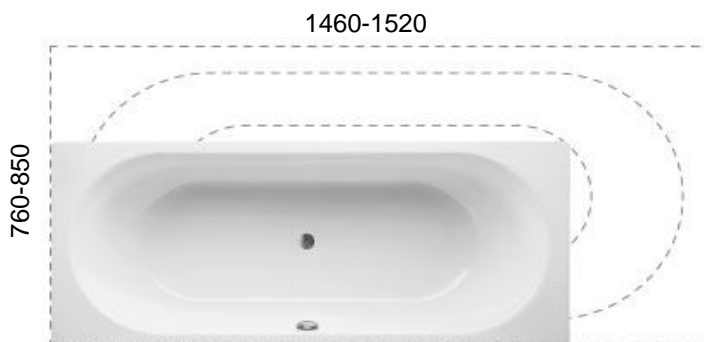

Artikel	1. Ausgabe	
Article	<b>111175</b>	1. Edition <b>1-2022</b>
Articolo		1. Edizione
Art. No	<b>2317-9999</b>	<b>Mut.</b>
<b>Badewanne DUETT VARIO</b>		
<b>Baignoire DUETT VARIO</b>		
<b>Vasca bagno DUETT VARIO</b>		

**Schmidlin**™

**Genau Masse nach Ausmass**  
**Mesures exactes selon prise de mesure**  
**Misure esatte conforme alla misurazione**

Die Massangaben in Millimeter verstehen sich unter dem Vorbehalt der Werkstoleranzen, eventuell späterer Änderungen sowie weiterer Montagemöglichkeiten. Die Haftung für Folgen fehlerhafter oder unvollständiger Massangaben ist ausgeschlossen (Art. 100 OR).