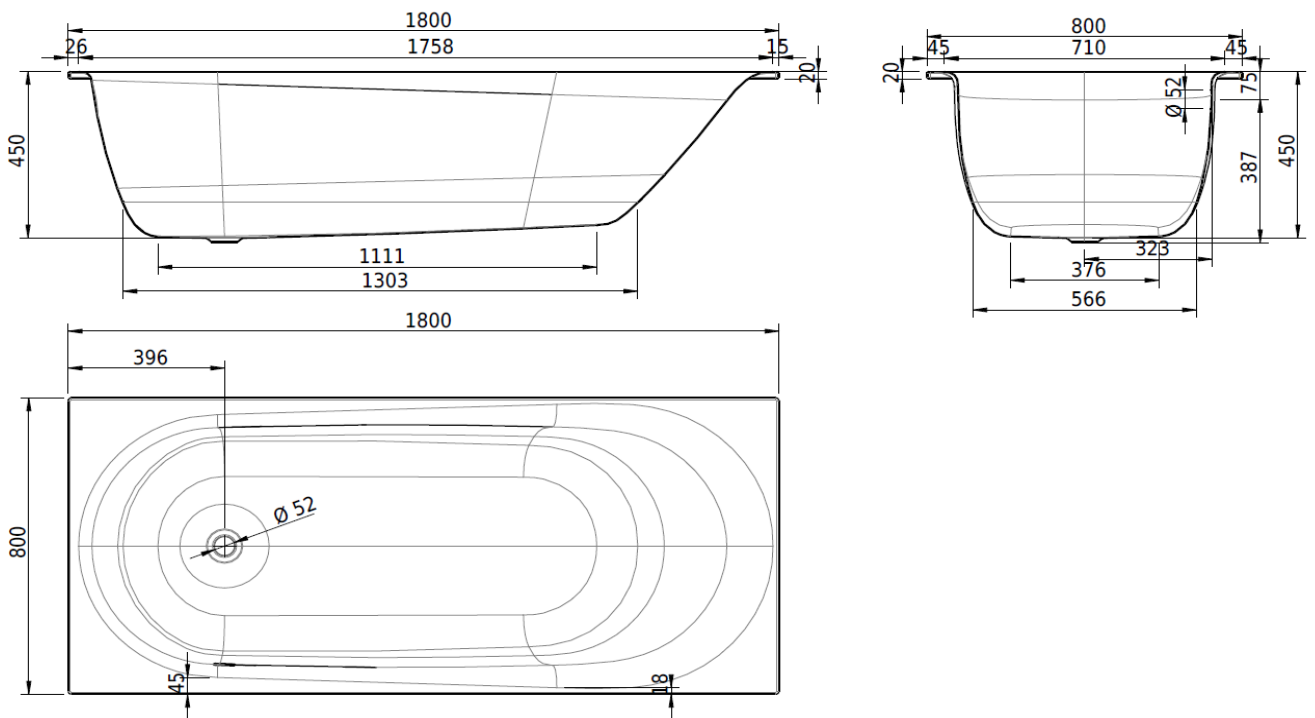

Artikel		1. Ausgabe	
Article	111177	1. Edition	1-2017
Articolo		1. Edizione	
Art. No	1046-XXXX	Mut.	1-2025

Badewanne SOLA
Baignoire SOLA
Vasca da bagno SOLA

Schmidlin™

Die Massangaben in Millimeter verstehen sich unter dem Vorbehalt der Werkstoleranzen, eventuell späterer Änderungen sowie weiterer Montagemöglichkeiten. Die Haftung für Folgen fehlerhafter oder unvollständiger Massangaben ist ausgeschlossen (Art. 100 OR).

Les dimensions en millimètre s'entendent sous réserve des tolérances d'usine, d'éventuelles modifications ultérieures, de même que de nouvelles possibilités de montage. La responsabilité ne peut être engagée en cas de cotes manquantes ou erronées (CD art. 100).

Le dimensioni in millimetri s'intendono fatte salve le tolleranze di fabbricazione, le eventuali modifiche successive e le ulteriori alternative di montaggio. Si declina qualsiasi responsabilità per le conseguenze legate a dimensioni errate o incomplete (art. 100 CO).