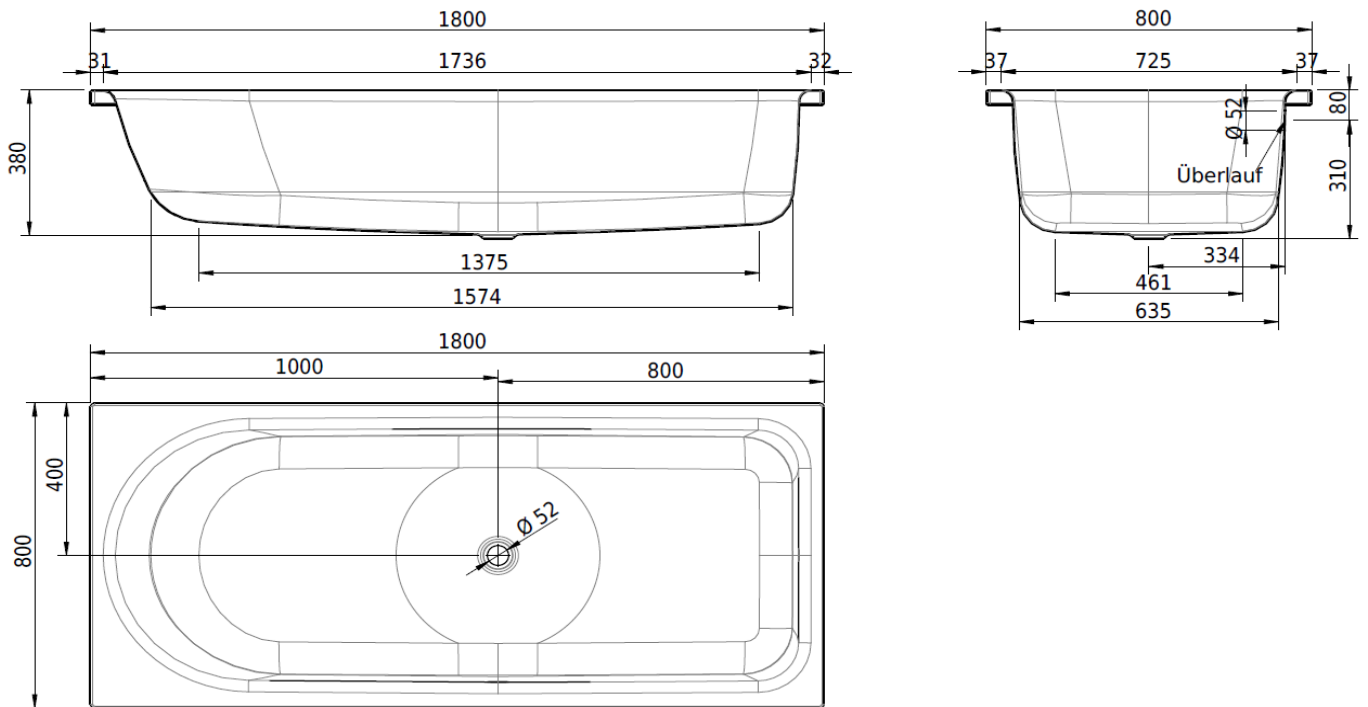

Artikel		1. Ausgabe	
Article	<b>111228</b>	1. Edition	<b>1-2013</b>
Articolo		1. Edizione	
Art. No	<b>1503-XXXX</b>	Mut.	1-2025

**Badewanne OCEAN LOWLINE**  
**Baignoire OCEAN LOWLINE**  
**Vasca da bagno OCEAN LOWLINE**

**Schmidlin**<sup>TM</sup>

Die Massangaben in Millimeter verstehen sich unter dem Vorbehalt der Werkstoleranzen, eventuell späterer Änderungen sowie weiterer Montagemöglichkeiten. Die Haftung für Folgen fehlerhafter oder unvollständiger Massangaben ist ausgeschlossen (Art. 100 OR).

*Les dimensions en millimètre s'entendent sous réserve des tolérances d'usine, d'éventuelles modifications ultérieures, de même que de nouvelles possibilités de montage. La responsabilité ne peut être engagée en cas de cotes manquantes ou erronées (CD art. 100).*

Le dimensioni in millimetri s'intendono fatte salve le tolleranze di fabbricazione, le eventuali modifiche successive e le ulteriori alternative di montaggio. Si declina qualsiasi responsabilità per le conseguenze legate a dimensioni errate o incomplete (art. 100 CO).