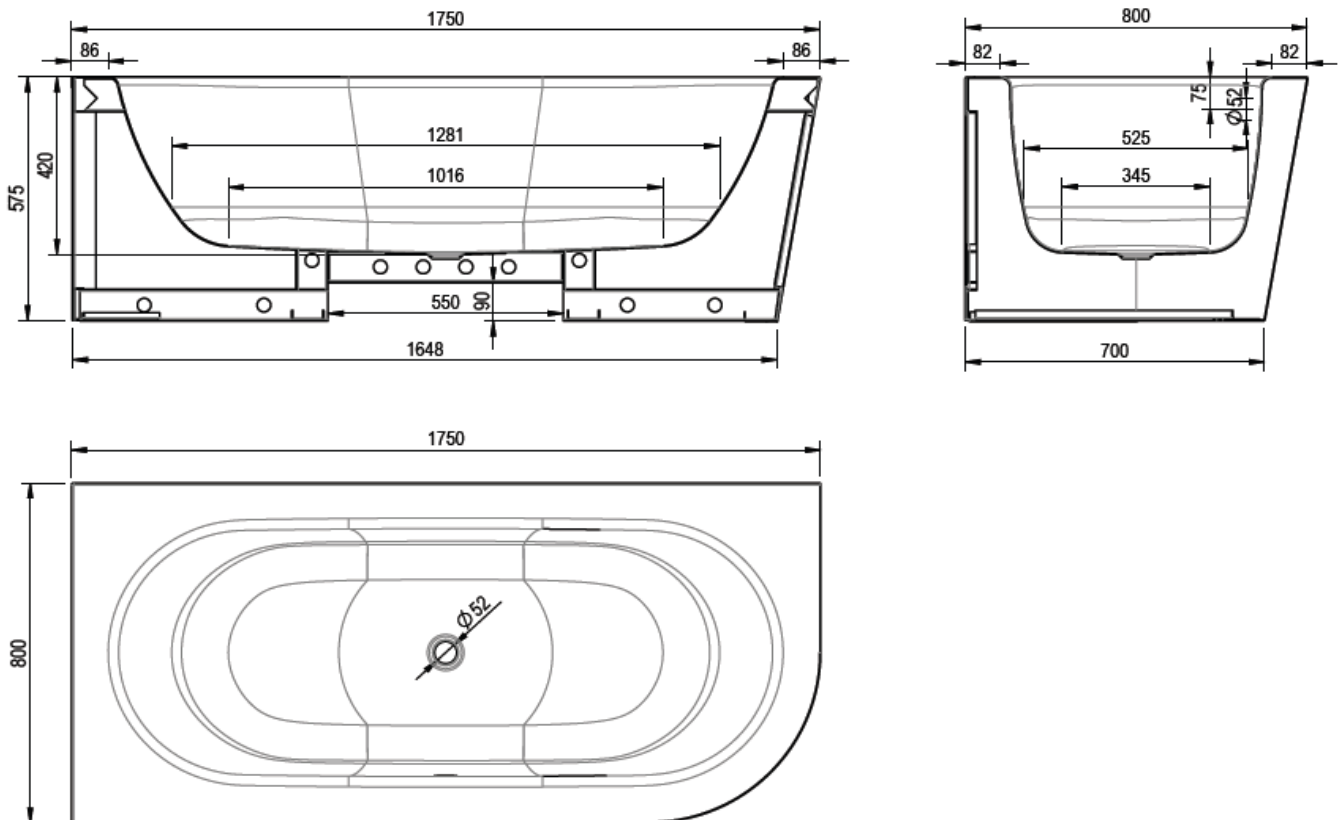

Artikel	1. Ausgabe	
Article	111283	1. Edition 6-2016
Articolo	1. Edizione	
Art. No	1631-XXXX	Mut. 1-2020

Badewanne STARLET SHAPE LEFT
Baignoire STARLET SHAPE LEFT
Vasca da bagno STARLET SHAPE LEFT

Copyright **Schmidlin**™

Die Massangaben in Millimeter verstehen sich unter dem Vorbehalt der Werkstoleranzen, eventuell späterer Änderungen sowie weiterer Montagemöglichkeiten. Die Haftung für Folgen fehlerhafter oder unvollständiger Massangaben ist ausgeschlossen (Art. 100 OR).

Les dimensions en millimètre s'entendent sous réserve des tolérances d'usine, d'éventuelles modifications ultérieures, de même que de nouvelles possibilités de montage. La responsabilité ne peut être engagée en cas de cotes manquantes ou erronées (CD art. 100).

Le dimensioni in millimetri s'intendono fatte salve le tolleranze di fabbricazione, le eventuali modifiche successive e le ulteriori alternative di montaggio. Si declina qualsiasi responsabilità per le conseguenze legate a dimensioni errate o incomplete (art. 100 CO).