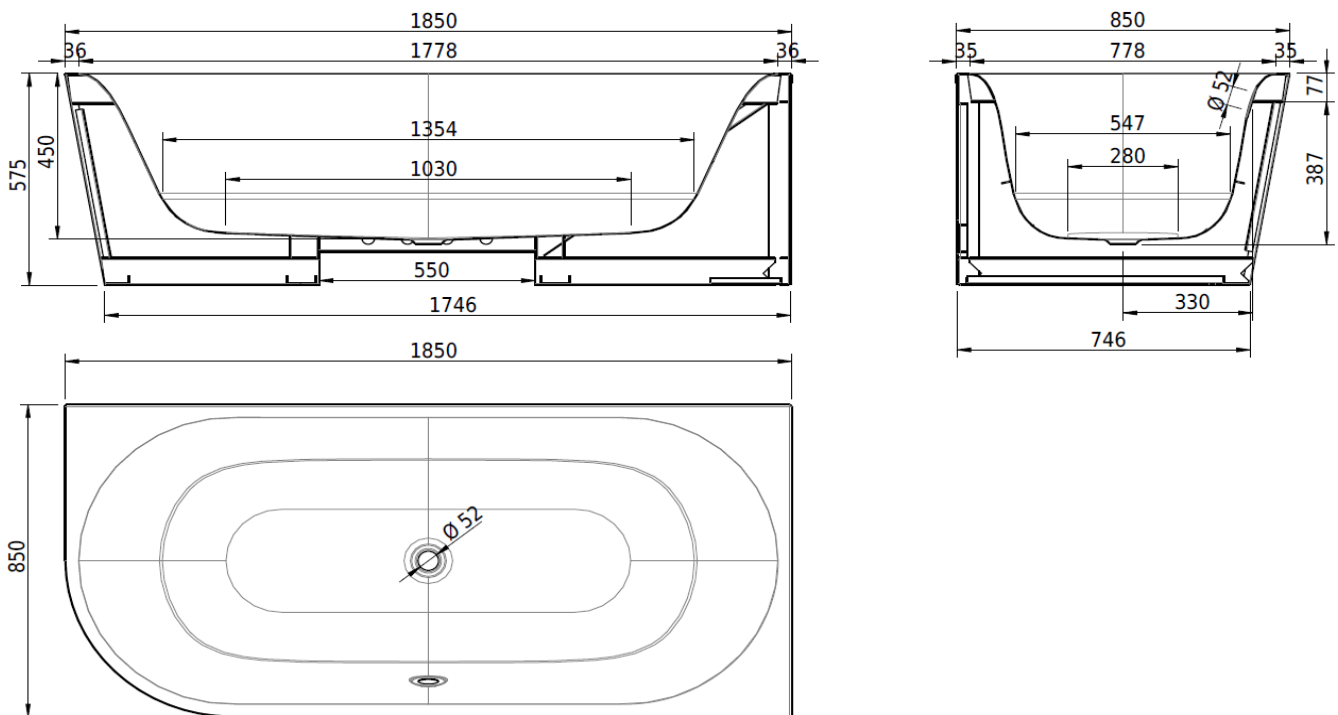

Artikel		1. Ausgabe	
Article	<b>111305</b>	1. Edition	<b>4-2017</b>
Articolo		1. Edizione	
Art. No	<b>1687-XXXX</b>	Mut.	1-2025

**Badewanne SELLA SHAPE RIGHT**  
**Baignoire SELLA SHAPE RIGHT**  
**Vasca da bagno SELLA SHAPE RIGHT**

**Schmidlin**<sup>TM</sup>

Die Massangaben in Millimeter verstehen sich unter dem Vorbehalt der Werkstoleranzen, eventuell späterer Änderungen sowie weiterer Montagemöglichkeiten. Die Haftung für Folgen fehlerhafter oder unvollständiger Massangaben ist ausgeschlossen (Art. 100 OR).

*Les dimensions en millimètre s'entendent sous réserve des tolérances d'usine, d'éventuelles modifications ultérieures, de même que de nouvelles possibilités de montage. La responsabilité ne peut être engagée en cas de cotes manquantes ou erronées (CD art. 100).*

Le dimensioni in millimetri s'intendono fatte salve le tolleranze di fabbricazione, le eventuali modifiche successive e le ulteriori alternative di montaggio. Si declina qualsiasi responsabilità per le conseguenze legate a dimensioni errate o incomplete (art. 100 CO).