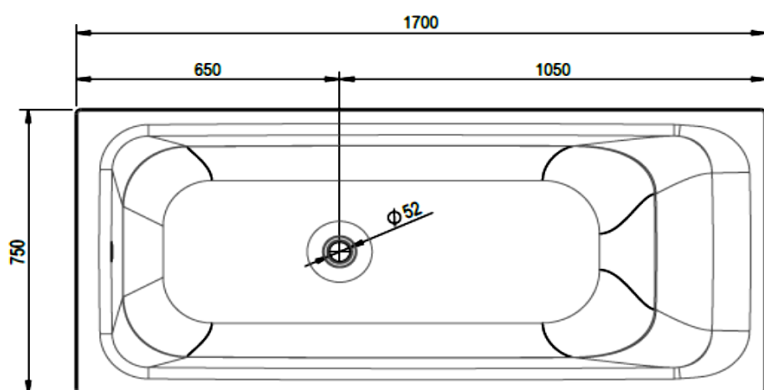

Artikel		1. Ausgabe
Article	111308	1. Edition 1-2021
Articolo		1. Edizione
Art. No	2320-9999	Mut.

Badewanne ONA
Baignoire ONA
Vasca da bagno ONA

Schmidlin™

Die Massangaben in Millimeter verstehen sich unter dem Vorbehalt der Werkstoleranzen, eventuell späterer Änderungen sowie weiterer Montagemöglichkeiten. Die Haftung für Folgen fehlerhafter oder unvollständiger Massangaben ist ausgeschlossen (Art. 100 OR).

Les dimensions en millimètre s'entendent sous réserve des tolérances d'usine, d'éventuelles modifications ultérieures, de même que de nouvelles possibilités de montage. La responsabilité ne peut être engagée en cas de cotes manquantes ou erronées (CD art. 100).

Le dimensioni in millimetri s'intendono fatte salve le tolleranze di fabbricazione, le eventuali modifiche successive e le ulteriori alternative di montaggio. Si declina qualsiasi responsabilità per le conseguenze legate a dimensioni errate o incomplete (art. 100 CO).