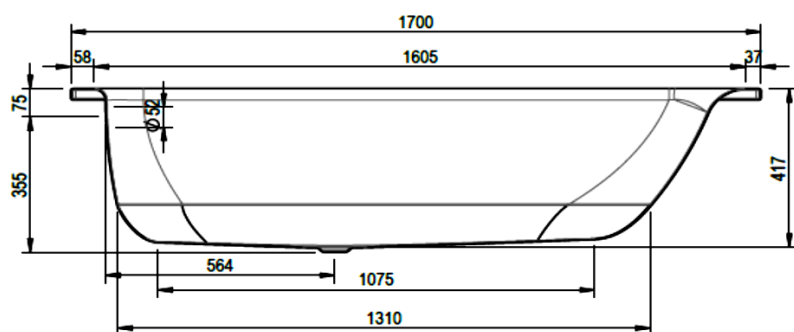

Artikel		1. Ausgabe
Article	111308	1. Edition 1-2021
Articolo		1. Edizione
Art. No	2320-9999	Mut.

Badewanne ONA
Baignoire ONA
Vasca da bagno ONA

Schmidlin™

Die Massangaben in Millimeter verstehen sich unter dem Vorbehalt der Werkstoleranzen, eventuell späterer Änderungen sowie weiterer Montagemöglichkeiten. Die Haftung für Folgen fehlerhafter oder unvollständiger Massangaben ist ausgeschlossen (Art. 100 OR).

Les dimensions en millimètre s'entendent sous réserve des tolérances d'usine, d'éventuelles modifications ultérieures, de même que de nouvelles possibilités de montage. La responsabilité ne peut être engagée en cas de cotes manquantes ou erronées (CD art. 100).

Le dimensioni in millimetri s'intendono fatte salve le tolleranze di fabbricazione, le eventuali modifiche successive e le ulteriori alternative di montaggio. Si declina qualsiasi responsabilità per le conseguenze legate a dimensioni errate o incomplete (art. 100 CO).