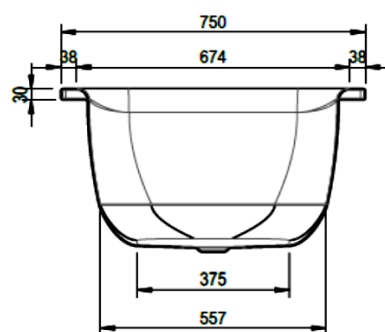

Artikel		1. Ausgabe
Article	111308	1. Edition 1-2021
Articolo		1. Edizione
Art. No	2320-9999	Mut.

Badewanne ONA
Baignoire ONA
Vasca da bagno ONA

Schmidlin™

Die Massangaben in Millimeter verstehen sich unter dem Vorbehalt der Werkstoleranzen, eventuell späterer Änderungen sowie weiterer Montagemöglichkeiten. Die Haftung für Folgen fehlerhafter oder unvollständiger Massangaben ist ausgeschlossen (Art. 100 OR).

Les dimensions en millimètre s'entendent sous réserve des tolérances d'usine, d'éventuelles modifications ultérieures, de même que de nouvelles possibilités de montage. La responsabilité ne peut être engagée en cas de cotes manquantes ou erronées (CD art. 100).

Le dimensioni in millimetri s'intendono fatte salve le tolleranze di fabbricazione, le eventuali modifiche successive e le ulteriori alternative di montaggio. Si declina qualsiasi responsabilità per le conseguenze legate a dimensioni errate o incomplete (art. 100 CO).