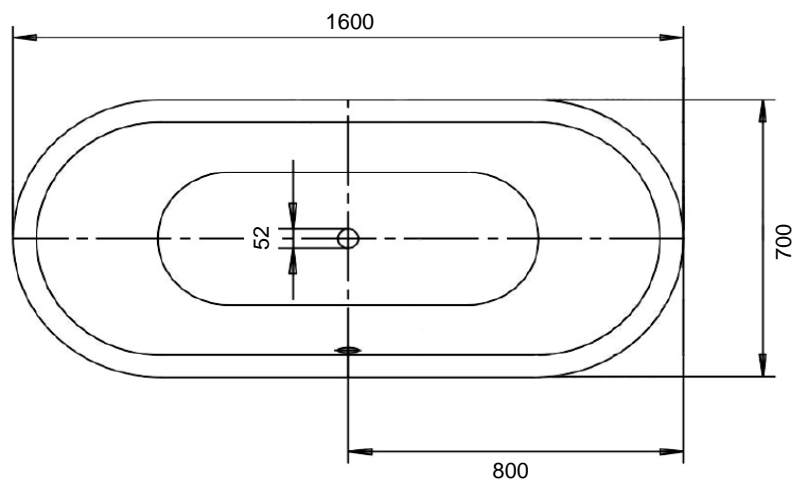

Artikel		1. Ausgabe	
Article	111375	1. Edition	4-2015
Articolo		1. Edizione	
Art. No	291303030001	Mut.	10-2023

Badewanne CLASSIC DUO OVAL
Baignoire CLASSIC DUO OVAL
Vasca bagno CLASSIC DUO OVAL

KALDEWEI

Badewannenfüsse optional
 Pieds supports en option
 Piedistallo opzionale

Die Massangaben in Millimeter verstehen sich unter dem Vorbehalt der Werkstoleranzen, eventuell späterer Änderungen sowie weiterer Montagemöglichkeiten. Die Haftung für Folgen fehlerhafter oder unvollständiger Massangaben ist ausgeschlossen (Art. 100 OR).

Les dimensions en millimètre s'entendent sous réserve des tolérances d'usine, d'éventuelles modifications ultérieures, de même que de nouvelles possibilités de montage. La responsabilité ne peut être engagée en cas de cotes manquantes ou erronées (CD art. 100).

Le dimensioni in millimetri s'intendono fatte salve le tolleranze di fabbricazione, le eventuali modifiche successive e le ulteriori alternative di montaggio. Si declina qualsiasi responsabilità per le conseguenze legate a dimensioni errate o incomplete (art. 100 CO).