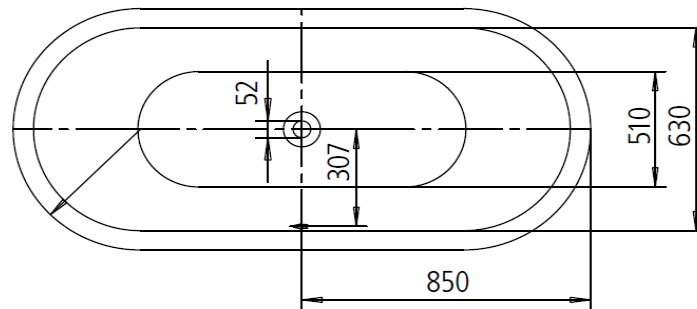

Die Massangaben in Millimeter verstehen sich unter dem Vorbehalt der Werkstoleranzen, eventuell späterer Änderungen sowie weiterer Montagemöglichkeiten. Die Haftung für Folgen fehlerhafter oder unvollständiger Massangaben ist ausgeschlossen (Art. 100 OR).

Les dimensions en millimètre s'entendent sous réserve des tolérances d'usine, d'éventuelles modifications ultérieures, de même que de nouvelles possibilités de montage. La responsabilité ne peut être engagée en cas de cotes manquantes ou erronées (CD art. 100).

Le dimensioni in millimetri s'intendono fatte salve le tolleranze di fabbricazione, le eventuali modifiche successive e le ulteriori alternative di montaggio. Si declina qualsiasi responsabilità per le conseguenze legate a dimensioni errate o incomplete (art. 100 CO).