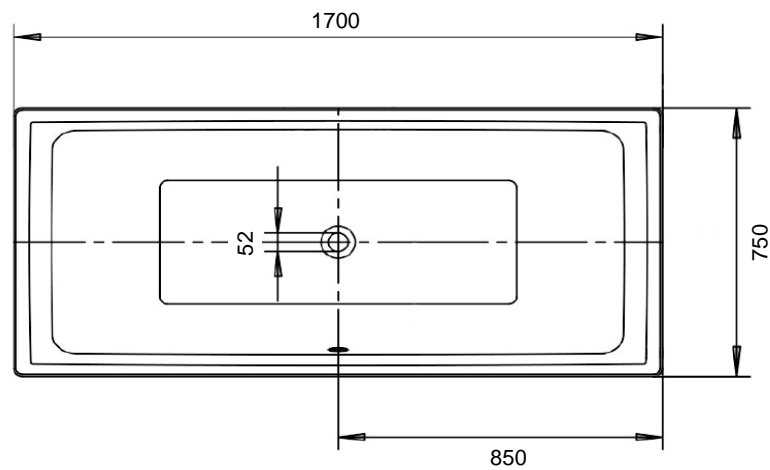

Artikel		1. Ausgabe	
Article	<b>111457</b>	1. Edition	<b>4-2015</b>
Articolo		1. Edizione	
Art. No	<b>266303030001</b>	Mut.	10-2023

**Badewanne PURO DUO**  
**Baignoire PURO DUO**  
**Vasca da bagno PURO DUO**

**KALDEWEI**

Badewannenfüsse optional  
 Pieds supports en option  
 Piedistallo opzionale

Die Massangaben in Millimeter verstehen sich unter dem Vorbehalt der Werkstoleranzen, eventuell späterer Änderungen sowie weiterer Montagemöglichkeiten. Die Haftung für Folgen fehlerhafter oder unvollständiger Massangaben ist ausgeschlossen (Art. 100 OR).

*Les dimensions en millimètre s'entendent sous réserve des tolérances d'usine, d'éventuelles modifications ultérieures, de même que de nouvelles possibilités de montage. La responsabilité ne peut être engagée en cas de cotes manquantes ou erronées (CD art. 100).*

Le dimensioni in millimetri s'intendono fatte salve le tolleranze di fabbricazione, le eventuali modifiche successive e le ulteriori alternative di montaggio. Si declina qualsiasi responsabilità per le conseguenze legate a dimensioni errate o incomplete (art. 100 CO).