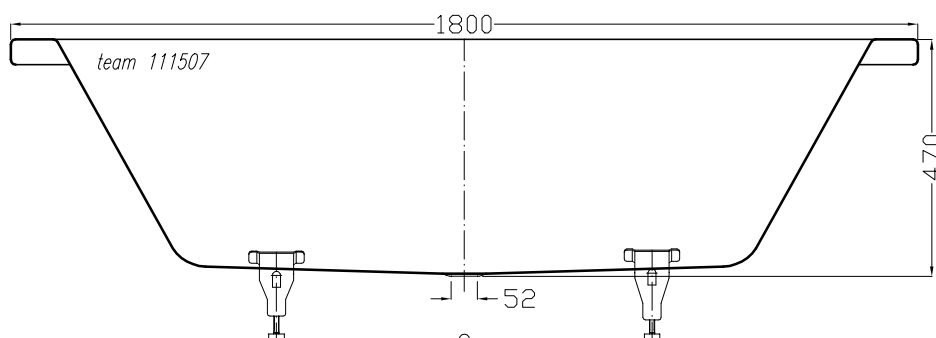

Badewanne CENTRO DUO OVAL
Baignoire CENTRO DUO OVALE
Vasca bagno CENTRO DUO OVALE

Copyright by *team* online www.dasbad.ch
 SGVSB/USGBS/USGRS

Designed by IBW Engineering, Zürich ibw01@vtxmail.ch

Die Massangaben in Millimeter verstehen sich unter dem Vorbehalt der Werkstoleranzen, eventuell späterer Änderungen sowie weiterer Montagemöglichkeiten. Die Haftung für Folgen fehlerhafter oder unvollständiger Massangaben ist ausgeschlossen (Art. 100 OR).

Les dimensions en millimètre s'entendent sous réserve des tolérances d'usine, d'éventuelles modifications ultérieures, de nouvelles possibilités de montage. La responsabilité ne peut être engagée en cas de cotes manquantes ou erronées (CD art. 100)