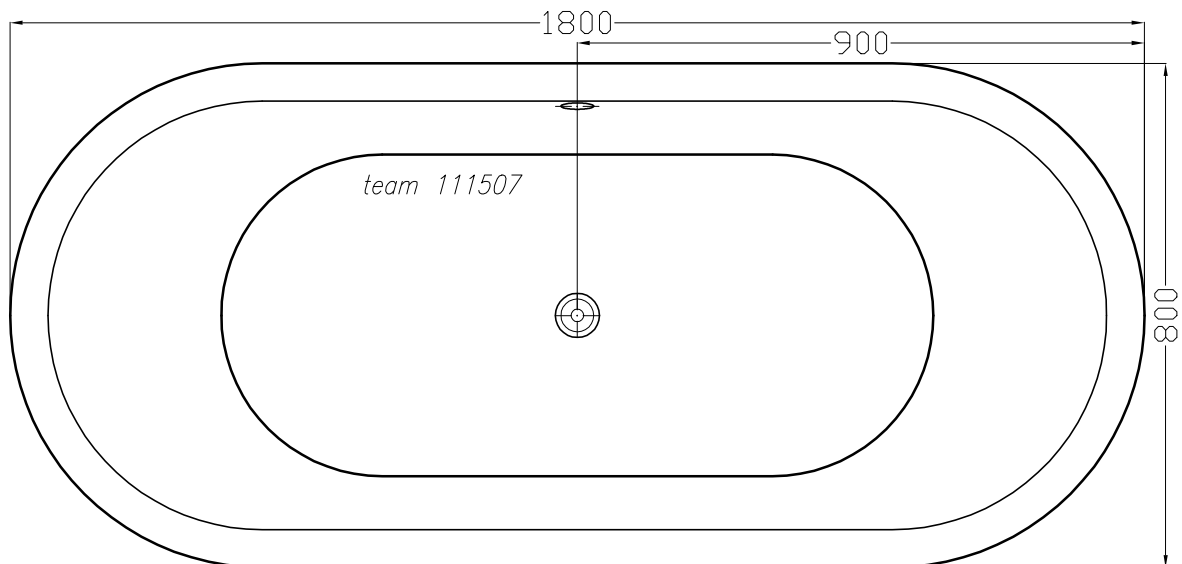

Badewanne CENTRO DUO OVAL
Baignoire CENTRO DUO OVALE
Vasca bagno CENTRO DUO OVALE

Copyright by *team* online www.dasbad.ch
 SGVSB/USGBS/USGRS

Designed by IBW Engineering, Zürich ibw01@vtxmail.ch

Die Massangaben in Millimeter verstehen sich unter dem Vorbehalt der Werkstoleranzen, eventuell späterer Änderungen sowie weiterer Montagemöglichkeiten. Die Haftung für Folgen fehlerhafter oder unvollständiger Massangaben ist ausgeschlossen (Art. 100 OR).

Les dimensions en millimètre s'entendent sous réserve des tolérances d'usine, d'éventuelles modifications ultérieures, de nouvelles possibilités de montage. La responsabilité ne peut être engagée en cas de cotes manquantes ou erronées (CD art. 100)