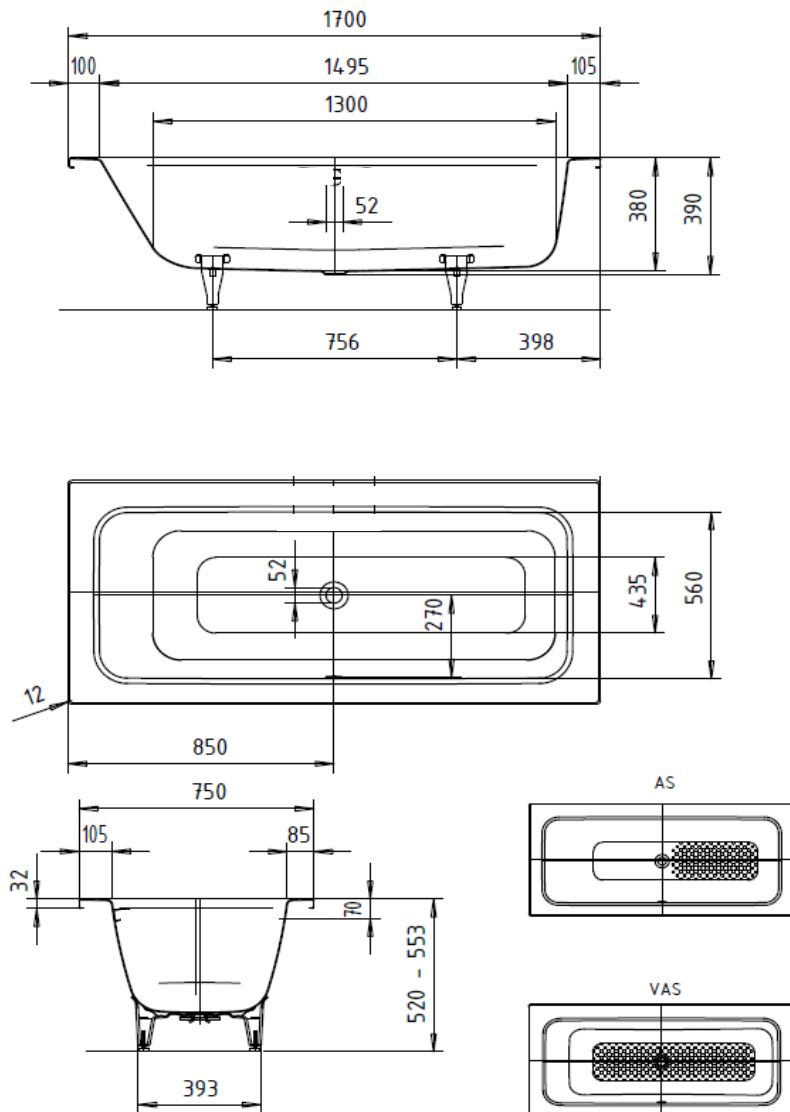

Artikel	111530	1. Ausgabe	
Article		1. Edition	9-2017
Articolo		1. Edizione	
Art. No	261003030001	Mut.	10-2023

Badewanne PURO SET WIDE RECHTS
Baignoire PURO SET WIDE DROITE
Vasca da bagno PURO SET WIDE DESTRA

KALDEWEI

Badewannenfüsse optional
 Pieds supports en option
 Piedistallo opzionale

Die Massangaben in Millimeter verstehen sich unter dem Vorbehalt der Werkstoleranzen, eventuell späterer Änderungen sowie weiterer Montagemöglichkeiten. Die Haftung für Folgen fehlerhafter oder unvollständiger Massangaben ist ausgeschlossen (Art. 100 OR).

Les dimensions en millimètre s'entendent sous réserve des tolérances d'usine, d'éventuelles modifications ultérieures, de même que de nouvelles possibilités de montage. La responsabilité ne peut être engagée en cas de cotes manquantes ou erronées (CD art. 100).

Le dimensioni in millimetri s'intendono fatte salve le tolleranze di fabbricazione, le eventuali modifiche successive e le ulteriori alternative di montaggio. Si declina qualsiasi responsabilità per le conseguenze legate a dimensioni errate o incomplete (art. 100 CO).