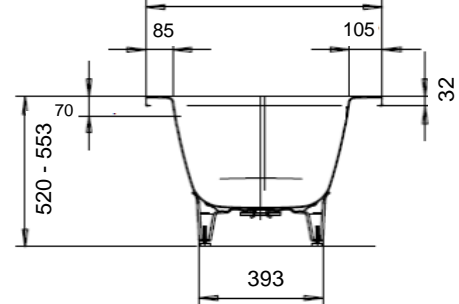

Artikel	111531	1. Ausgabe	9-2017
Article		1. Edition	
Articolo		1. Edizione	
Art. No	261103030001	Mut.	10-2023

Badewanne PURO SET WIDE LINKS
Baignoire PURO SET WIDE GAUCHE
Vasca da bagno PURO SET WIDE SINISTRA

KALDEWEI

Badewannenfüsse optional
 Pieds supports en option
 Piedistallo opzionale

Die Massangaben in Millimeter verstehen sich unter dem Vorbehalt der Werkstoleranzen, eventuell späterer Änderungen sowie weiterer Montagemöglichkeiten. Die Haftung für Folgen fehlerhafter oder unvollständiger Massangaben ist ausgeschlossen (Art. 100 OR).

Les dimensions en millimètre s'entendent sous réserve des tolérances d'usine, d'éventuelles modifications ultérieures, de même que de nouvelles possibilités de montage. La responsabilité ne peut être engagée en cas de cotes manquantes ou erronées (CD art. 100).

Le dimensioni in millimetri s'intendono fatte salve le tolleranze di fabbricazione, le eventuali modifiche successive e le ulteriori alternative di montaggio. Si declina qualsiasi responsabilità per le conseguenze legate a dimensioni errate o incomplete (art. 100 CO).