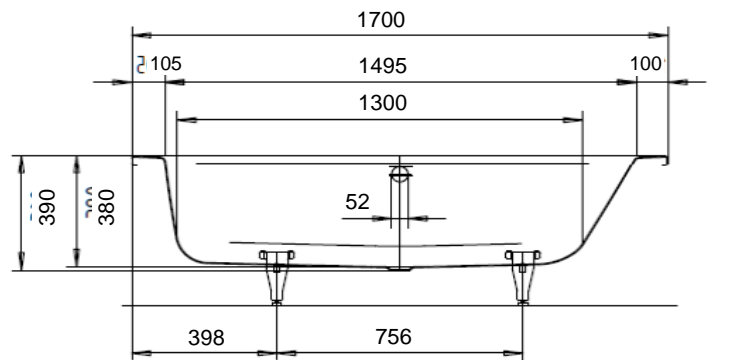

Artikel	111531	1. Ausgabe	9-2017
Article		1. Edition	
Articolo		1. Edizione	
Art. No	261103030001	Mut.	10-2023

Badewanne PURO SET WIDE LINKS
Baignoire PURO SET WIDE GAUCHE
Vasca da bagno PURO SET WIDE SINISTRA

KALDEWEI

Badewannenfüsse optional
 Pieds supports en option
 Piedistallo opzionale

Die Massangaben in Millimeter verstehen sich unter dem Vorbehalt der Werkstoleranzen, eventuell späterer Änderungen sowie weiterer Montagemöglichkeiten. Die Haftung für Folgen fehlerhafter oder unvollständiger Massangaben ist ausgeschlossen (Art. 100 OR).

Les dimensions en millimètre s'entendent sous réserve des tolérances d'usine, d'éventuelles modifications ultérieures, de même que de nouvelles possibilités de montage. La responsabilité ne peut être engagée en cas de cotes manquantes ou erronées (CD art. 100).

Le dimensioni in millimetri s'intendono fatte salve le tolleranze di fabbricazione, le eventuali modifiche successive e le ulteriori alternative di montaggio. Si declina qualsiasi responsabilità per le conseguenze legate a dimensioni errate o incomplete (art. 100 CO).