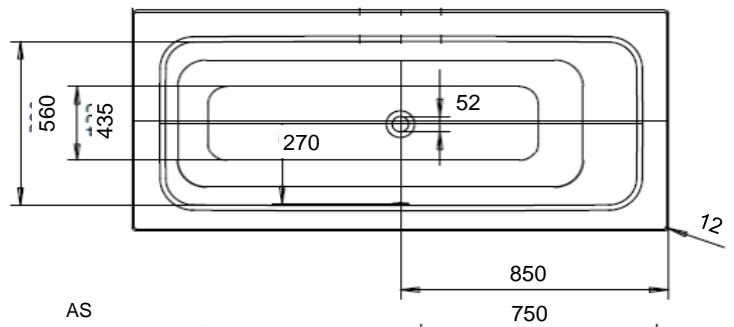

Artikel	111531	1. Ausgabe	9-2017
Article		1. Edition	
Articolo		1. Edizione	
Art. No	261103030001	Mut.	10-2023

Badewanne PURO SET WIDE LINKS
Baignoire PURO SET WIDE GAUCHE
Vasca da bagno PURO SET WIDE SINISTRA

KALDEWEI

Badewannenfüsse optional
 Pieds supports en option
 Piedistallo opzionale

Die Massangaben in Millimeter verstehen sich unter dem Vorbehalt der Werkstoleranzen, eventuell späterer Änderungen sowie weiterer Montagemöglichkeiten. Die Haftung für Folgen fehlerhafter oder unvollständiger Massangaben ist ausgeschlossen (Art. 100 OR).

Les dimensions en millimètre s'entendent sous réserve des tolérances d'usine, d'éventuelles modifications ultérieures, de même que de nouvelles possibilités de montage. La responsabilité ne peut être engagée en cas de cotes manquantes ou erronées (CD art. 100).

Le dimensioni in millimetri s'intendono fatte salve le tolleranze di fabbricazione, le eventuali modifiche successive e le ulteriori alternative di montaggio. Si declina qualsiasi responsabilità per le conseguenze legate a dimensioni errate o incomplete (art. 100 CO).