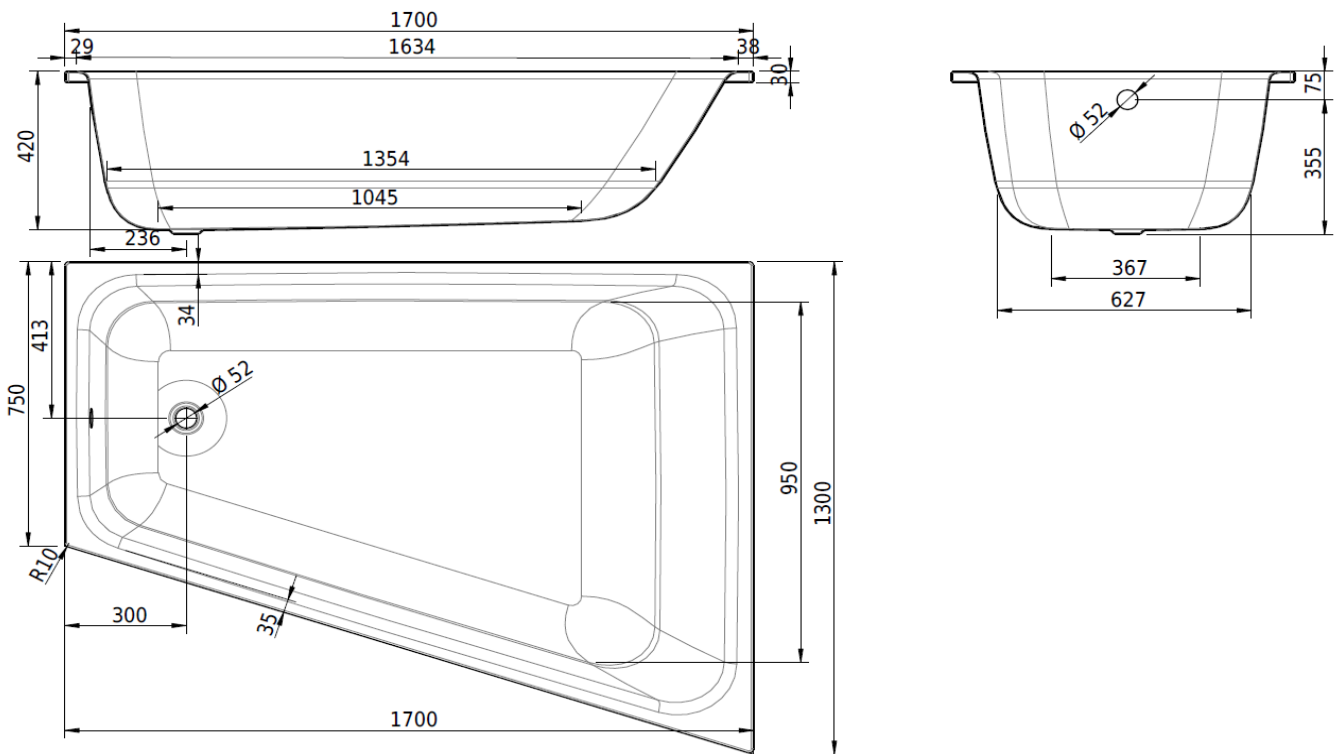

Badewanne VELA
Baignoire VELA
Vasca da bagno VELA

SchmidlinTM

Die Massangaben in Millimeter verstehen sich unter dem Vorbehalt der Werkstoleranzen, eventuell späterer Änderungen sowie weiterer Montagemöglichkeiten. Die Haftung für Folgen fehlerhafter oder unvollständiger Massangaben ist ausgeschlossen (Art. 100 OR).

Les dimensions en millimètre s'entendent sous réserve des tolérances d'usine, d'éventuelles modifications ultérieures, de même que de nouvelles possibilités de montage. La responsabilité ne peut être engagée en cas de cotes manquantes ou erronées (CD art. 100).

Le dimensioni in millimetri s'intendono fatte salve le tolleranze di fabbricazione, le eventuali modifiche successive e le ulteriori alternative di montaggio. Si declina qualsiasi responsabilità per le conseguenze legate a dimensioni errate o incomplete (art. 100 CO).