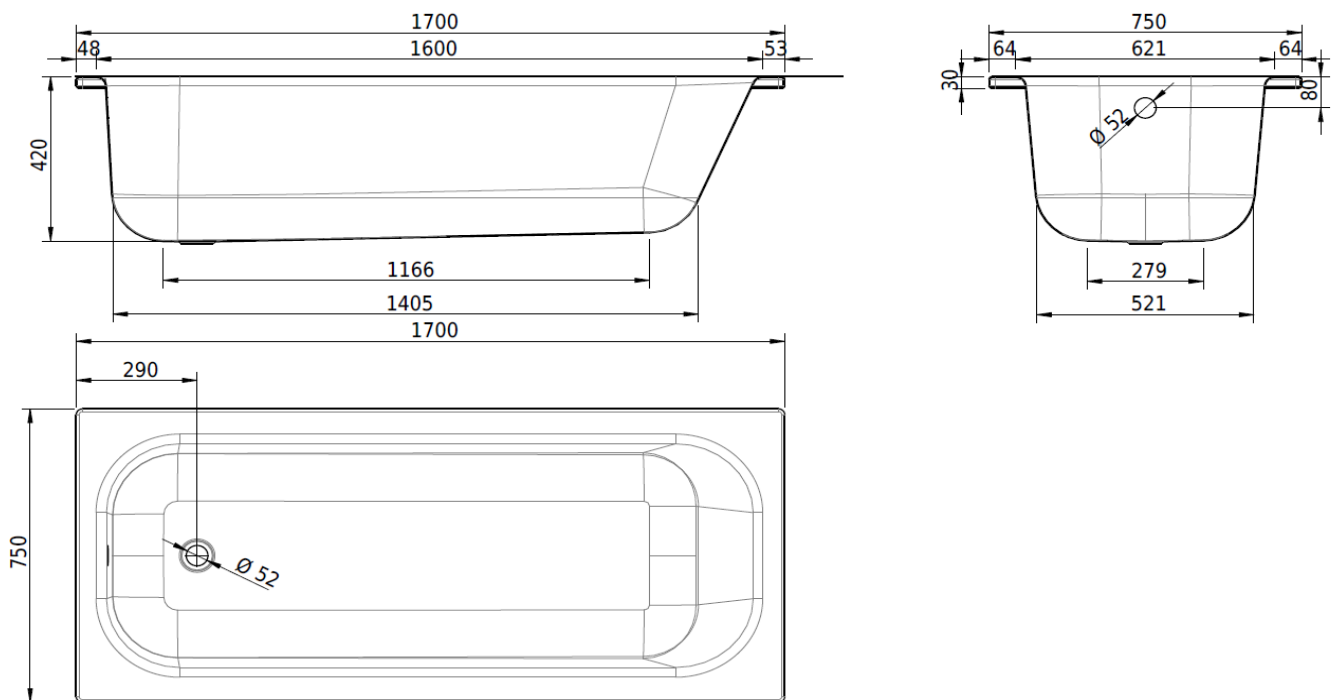

Artikel		1. Ausgabe	
Article	111608	1. Edition	1-2018
Articolo		1. Edizione	
Art. No	1737-XXXX	Mut.	1-2025

Badewanne SWISS LINE
Baignoire SWISS LINE
Vasca da bagno SWISS LINE

Schmidlin™

Die Massangaben in Millimeter verstehen sich unter dem Vorbehalt der Werkstoleranzen, eventuell späterer Änderungen sowie weiterer Montagemöglichkeiten. Die Haftung für Folgen fehlerhafter oder unvollständiger Massangaben ist ausgeschlossen (Art. 100 OR).

Les dimensions en millimètre s'entendent sous réserve des tolérances d'usine, d'éventuelles modifications ultérieures, de même que de nouvelles possibilités de montage. La responsabilité ne peut être engagée en cas de cotes manquantes ou erronées (CD art. 100).

Le dimensioni in millimetri s'intendono fatte salve le tolleranze di fabbricazione, le eventuali modifiche successive e le ulteriori alternative di montaggio. Si declina qualsiasi responsabilità per le conseguenze legate a dimensioni errate o incomplete (art. 100 CO).