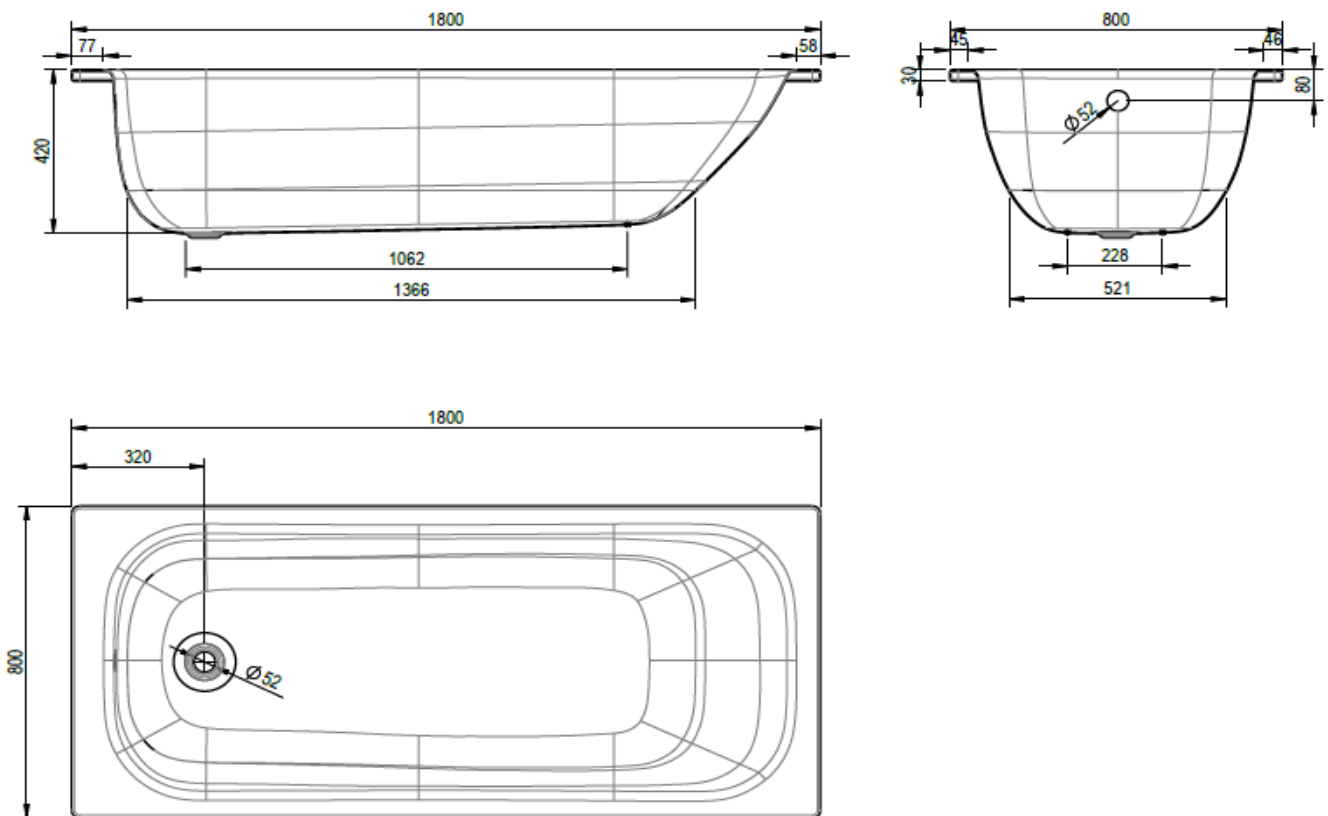

Artikel		1. Ausgabe	
Article	111609	1. Edition	1-2018
Articolo		1. Edizione	
Art. No	1420-XXXX	Mut.	2-2020

Badewanne SWISS LINE
Baignoire SWISS LINE
Vasca da bagno SWISS LINE

SchmidlinTM

Die Massangaben in Millimeter verstehen sich unter dem Vorbehalt der Werkstoleranzen, eventuell späterer Änderungen sowie weiterer Montagemöglichkeiten. Die Haftung für Folgen fehlerhafter oder unvollständiger Massangaben ist ausgeschlossen (Art. 100 OR).

Les dimensions en millimètre s'entendent sous réserve des tolérances d'usine, d'éventuelles modifications ultérieures, de même que de nouvelles possibilités de montage. La responsabilité ne peut être engagée en cas de cotes manquantes ou erronées (CD art. 100).

Le dimensioni in millimetri s'intendono fatte salve le tolleranze di fabbricazione, le eventuali modifiche successive e le ulteriori alternative di montaggio. Si declina qualsiasi responsabilità per le conseguenze legate a dimensioni errate o incomplete (art. 100 CO).