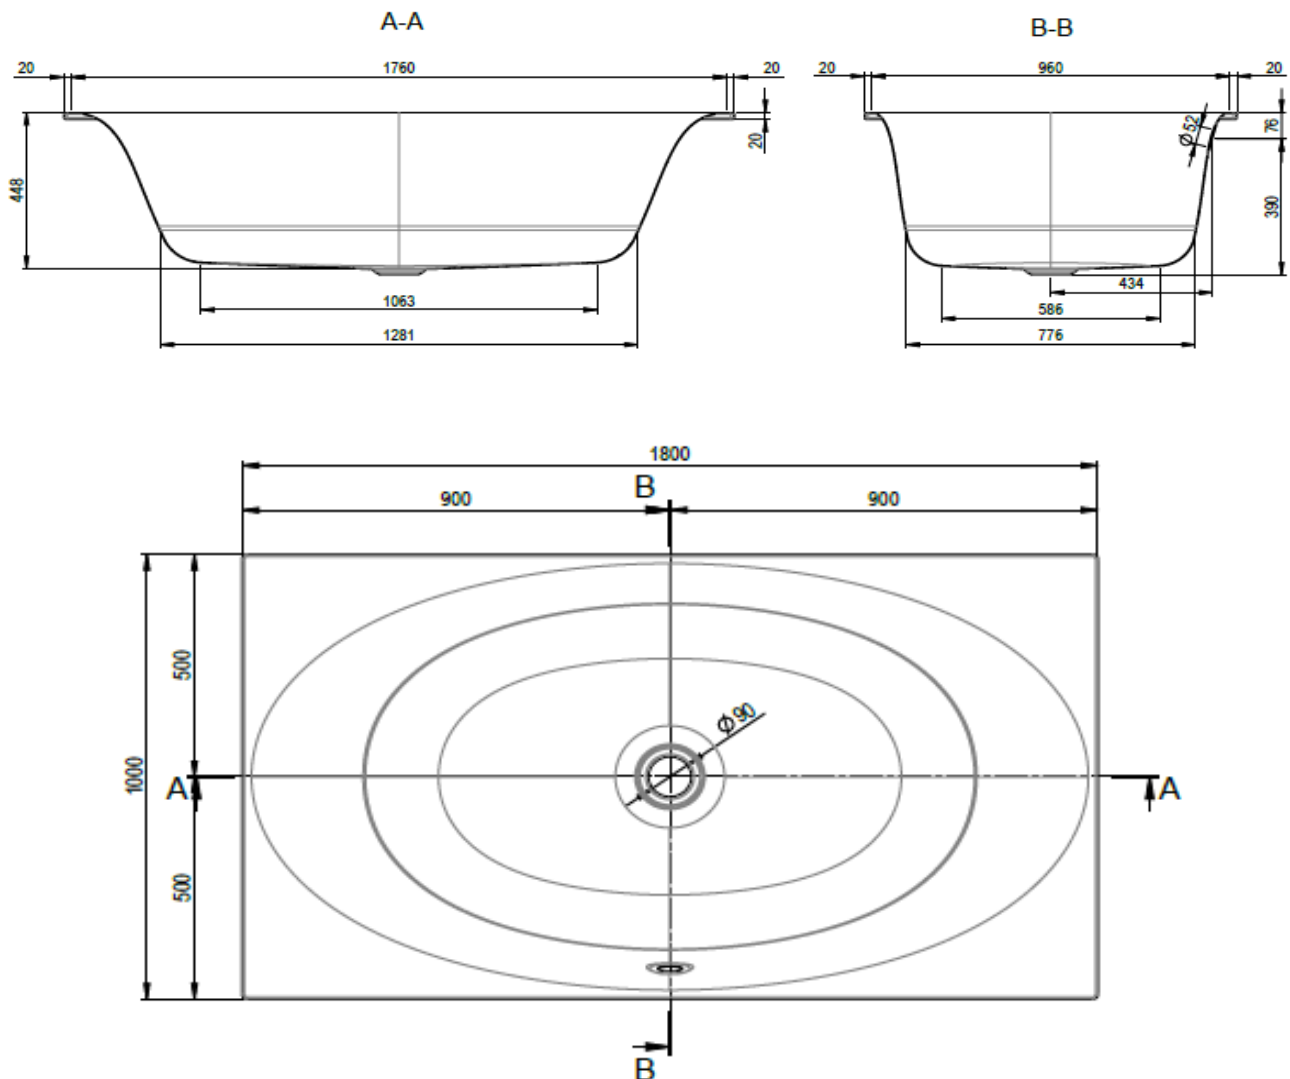

Artikel	1. Ausgabe	
Article	111613	1. Edition 1-2022
Articolo		1. Edizione
Art. No	2350-9999	Mut.

Badewanne ELLA
Baignoire ELLA
Vasca da bagno ELLA

Schmidlin™

Die Massangaben in Millimeter verstehen sich unter dem Vorbehalt der Werkstoleranzen, eventuell späterer Änderungen sowie weiterer Montagemöglichkeiten. Die Haftung für Folgen fehlerhafter oder unvollständiger Massangaben ist ausgeschlossen (Art. 100 OR).

Les dimensions en millimètre s'entendent sous réserve des tolérances d'usine, d'éventuelles modifications ultérieures, de même que de nouvelles possibilités de montage. La responsabilité ne peut être engagée en cas de cotes manquantes ou erronées (CD art. 100).

Le dimensioni in millimetri s'intendono fatte salve le tolleranze di fabbricazione, le eventuali modifiche successive e le ulteriori alternative di montaggio. Si declina qualsiasi responsabilità per le conseguenze legate a dimensioni errate o incomplete (art. 100 CO).