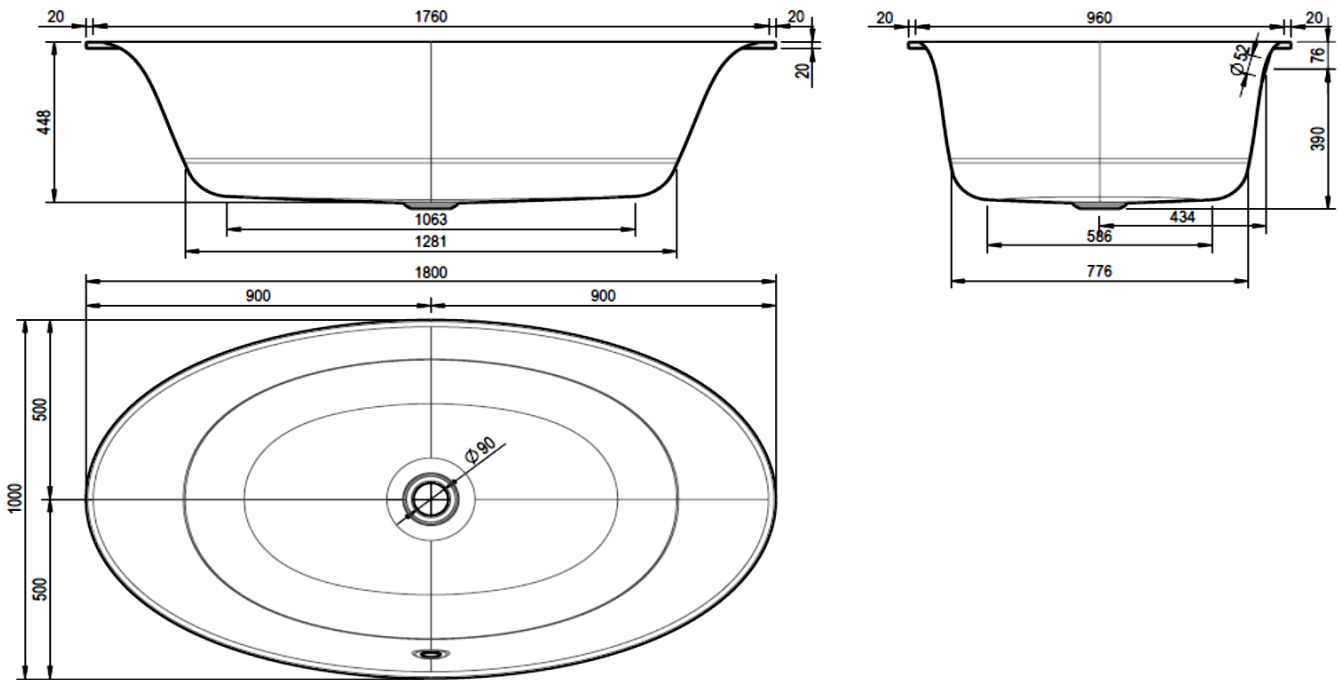

Artikel	1. Ausgabe	
Article	111614	1. Edition 1-2022
Articolo		1. Edizione
Art. No	2344-9999	Mut.

Badewanne ELLA OVAL
Baignoire ELLA OVALE
Vasca da bagno ELLA OVALE

Schmidlin™

Die Massangaben in Millimeter verstehen sich unter dem Vorbehalt der Werkstoleranzen, eventuell späterer Änderungen sowie weiterer Montagemöglichkeiten. Die Haftung für Folgen fehlerhafter oder unvollständiger Massangaben ist ausgeschlossen (Art. 100 OR).

Les dimensions en millimètre s'entendent sous réserve des tolérances d'usine, d'éventuelles modifications ultérieures, de même que de nouvelles possibilités de montage. La responsabilité ne peut être engagée en cas de cotes manquantes ou erronées (CD art. 100).

Le dimensioni in millimetri s'intendono fatte salve le tolleranze di fabbricazione, le eventuali modifiche successive e le ulteriori alternative di montaggio. Si declina qualsiasi responsabilità per le conseguenze legate a dimensioni errate o incomplete (art. 100 CO).