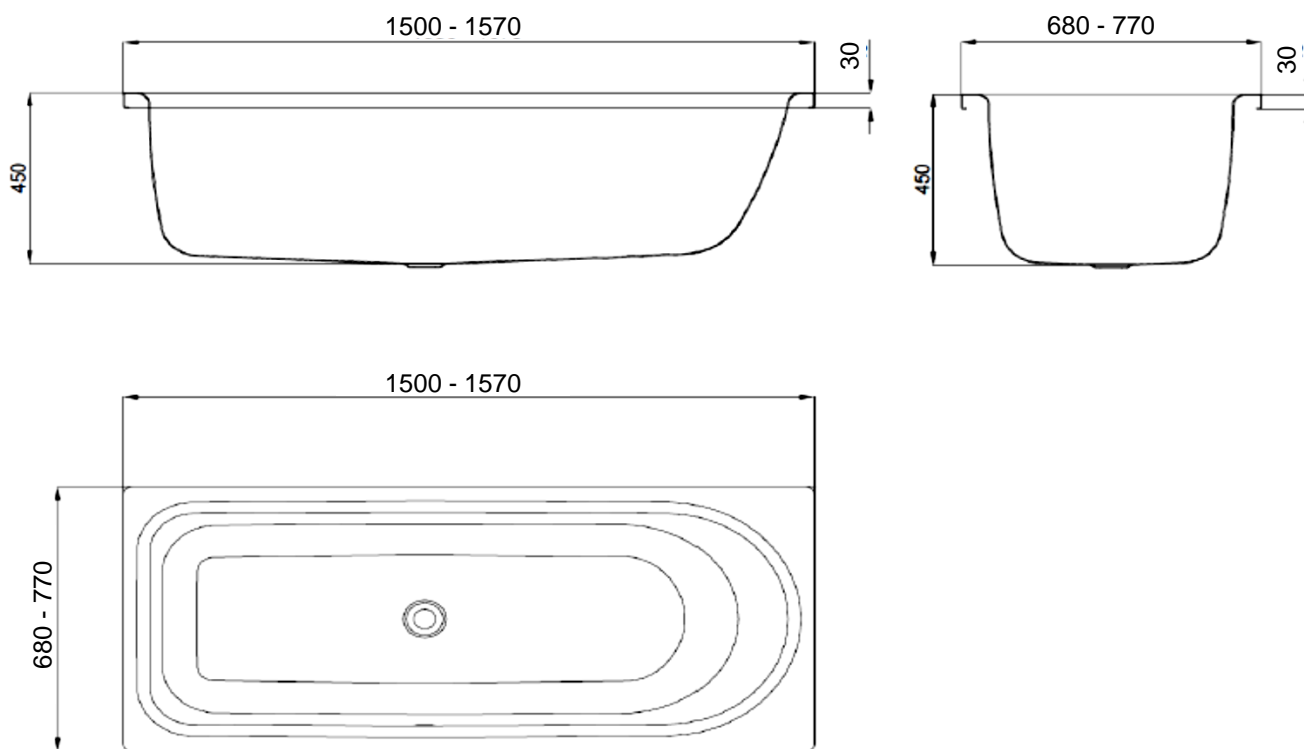

Artikel		1. Ausgabe	
Article	111618	1. Edition	1-2022
Articolo		1. Edizione	
Art. No	2338-9999	Mut.	
Badewanne OCEAN VARIO Duschteil links			
Baignoire OCEAN VARIO partie de douche à gauche			
Vasca bagno OCEAN VARIO parte da doccia a sinistra			

Schmidlin™

Genau Masse nach Ausmass
Mesures exactes selon prise de mesure
Misure esatte conforme alla misurazione

Die Massangaben in Millimeter verstehen sich unter dem Vorbehalt der Werkstoleranzen, eventuell späterer Änderungen sowie weiterer Montagemöglichkeiten. Die Haftung für Folgen fehlerhafter oder unvollständiger Massangaben ist ausgeschlossen (Art. 100 OR).

Les dimensions en millimètre s'entendent sous réserve des tolérances d'usine, d'éventuelles modifications ultérieures, de même que de nouvelles possibilités de montage. La responsabilité ne peut être engagée en cas de cotes manquantes ou erronées (CD art. 100).

Le dimensioni in millimetri s'intendono fatte salve le tolleranze di fabbricazione, le eventuali modifiche successive e le ulteriori alternative di montaggio. Si declina qualsiasi responsabilità per le conseguenze legate a dimensioni errate o incomplete (art. 100 CO).