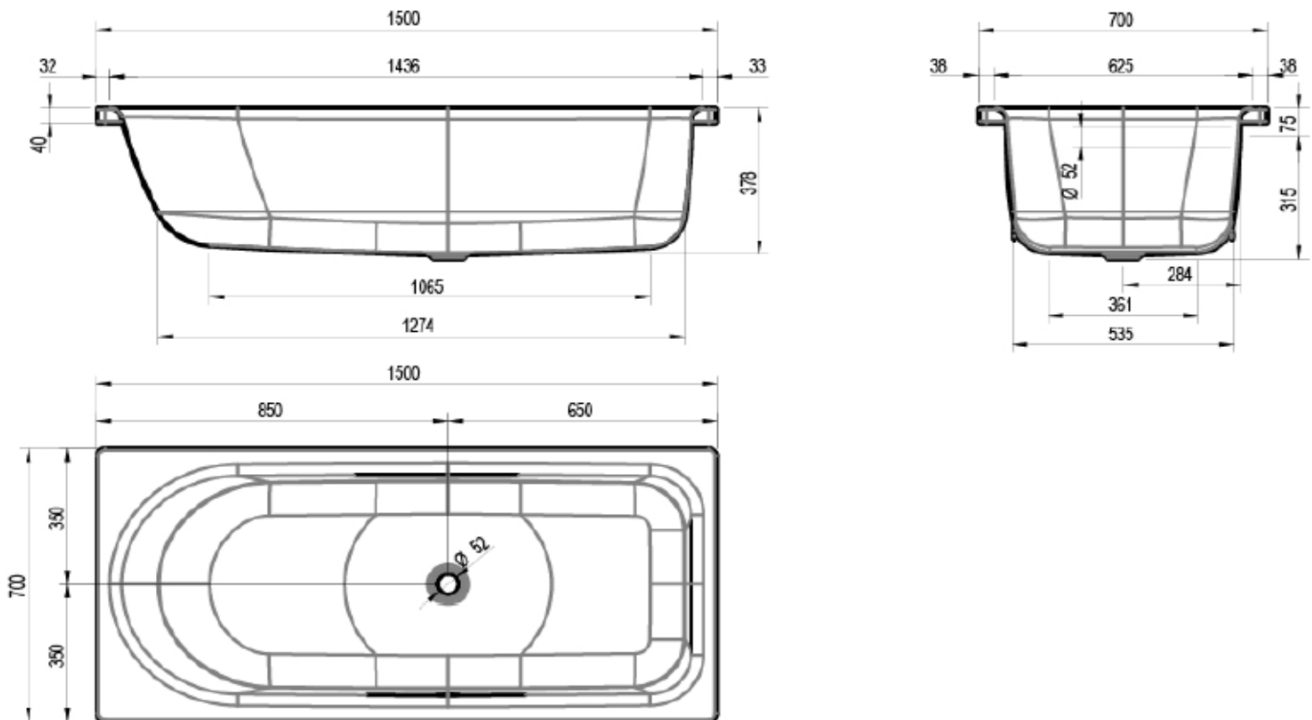

Artikel	111619	1. Ausgabe	
Article		1. Edition	1-2022
Articolo		1. Edizione	
Art. No	2313-9999	Mut.	

**Badewanne OCEAN LOWLINE Duschteil rechts**  
**Baignoire OCEAN LOWLINE partie de douche à droite**  
**Vasca da bagno OCEAN LOWLINE ato doccia a destra**

**Schmidlin**™

Die Massangaben in Millimeter verstehen sich unter dem Vorbehalt der Werkstoleranzen, eventuell späterer Änderungen sowie weiterer Montagemöglichkeiten. Die Haftung für Folgen fehlerhafter oder unvollständiger Massangaben ist ausgeschlossen (Art. 100 OR).

*Les dimensions en millimètre s'entendent sous réserve des tolérances d'usine, d'éventuelles modifications ultérieures, de même que de nouvelles possibilités de montage. La responsabilité ne peut être engagée en cas de cotes manquantes ou erronées (CD art. 100).*

Le dimensioni in millimetri s'intendono fatte salve le tolleranze di fabbricazione, le eventuali modifiche successive e le ulteriori alternative di montaggio. Si declina qualsiasi responsabilità per le conseguenze legate a dimensioni errate o incomplete (art. 100 CO).