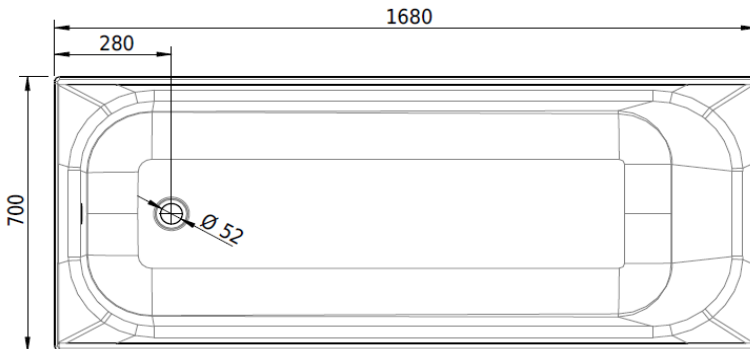

Z1001

Artikel		1. Ausgabe	
Article	113013	1. Edition	1-2020
Articolo		1. Edizione	
Art. No	1604-XXXX	Mut.	1-2025

Badewanne NORM CLASSIC
Baignoire NORM CLASSIC
Vasca da bagno NORM CLASSIC

Schmidlin™

Die Massangaben in Millimeter verstehen sich unter dem Vorbehalt der Werkstoleranzen, eventuell späterer Änderungen sowie weiterer Montagemöglichkeiten. Die Haftung für Folgen fehlerhafter oder unvollständiger Massangaben ist ausgeschlossen (Art. 100 OR).

Les dimensions en millimètre s'entendent sous réserve des tolérances d'usine, d'éventuelles modifications ultérieures, de même que de nouvelles possibilités de montage. La responsabilité ne peut être engagée en cas de cotes manquantes ou erronées (CD art. 100).

Le dimensioni in millimetri s'intendono fatte salve le tolleranze di fabbricazione, le eventuali modifiche successive e le ulteriori alternative di montaggio. Si declina qualsiasi responsabilità per le conseguenze legate a dimensioni errate o incomplete (art. 100 CO).