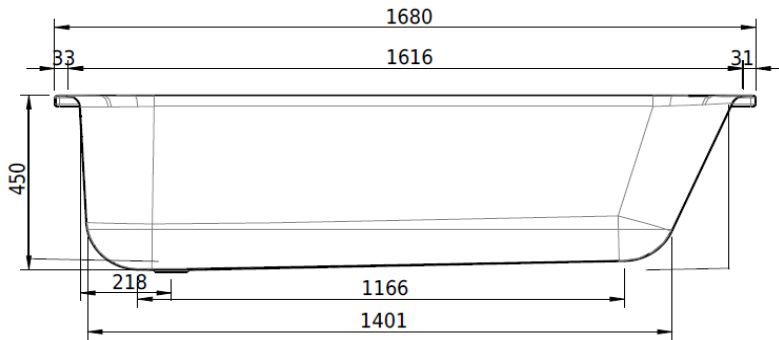

Z1001

Artikel		1. Ausgabe	
Article	113013	1. Edition	1-2020
Articolo		1. Edizione	
Art. No	1604-XXXX	Mut.	1-2025

Badewanne NORM CLASSIC
Baignoire NORM CLASSIC
Vasca da bagno NORM CLASSIC

Schmidlin™

Die Massangaben in Millimeter verstehen sich unter dem Vorbehalt der Werkstoleranzen, eventuell späterer Änderungen sowie weiterer Montagemöglichkeiten. Die Haftung für Folgen fehlerhafter oder unvollständiger Massangaben ist ausgeschlossen (Art. 100 OR).

Les dimensions en millimètre s'entendent sous réserve des tolérances d'usine, d'éventuelles modifications ultérieures, de même que de nouvelles possibilités de montage. La responsabilité ne peut être engagée en cas de cotes manquantes ou erronées (CD art. 100).

Le dimensioni in millimetri s'intendono fatte salve le tolleranze di fabbricazione, le eventuali modifiche successive e le ulteriori alternative di montaggio. Si declina qualsiasi responsabilità per le conseguenze legate a dimensioni errate o incomplete (art. 100 CO).