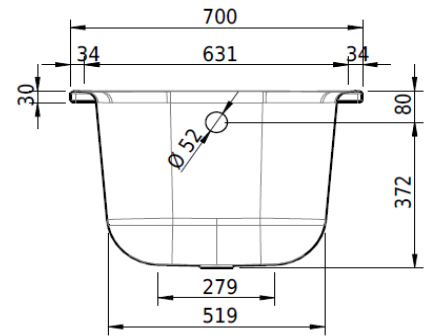

Z1001

Artikel		1. Ausgabe	
Article	113013	1. Edition	1-2020
Articolo		1. Edizione	
Art. No	1604-XXXX	Mut.	1-2025

Badewanne NORM CLASSIC
Baignoire NORM CLASSIC
Vasca da bagno NORM CLASSIC

Schmidlin™

Die Massangaben in Millimeter verstehen sich unter dem Vorbehalt der Werkstoleranzen, eventuell späterer Änderungen sowie weiterer Montagemöglichkeiten. Die Haftung für Folgen fehlerhafter oder unvollständiger Massangaben ist ausgeschlossen (Art. 100 OR).

Les dimensions en millimètre s'entendent sous réserve des tolérances d'usine, d'éventuelles modifications ultérieures, de même que de nouvelles possibilités de montage. La responsabilité ne peut être engagée en cas de cotes manquantes ou erronées (CD art. 100).

Le dimensioni in millimetri s'intendono fatte salve le tolleranze di fabbricazione, le eventuali modifiche successive e le ulteriori alternative di montaggio. Si declina qualsiasi responsabilità per le conseguenze legate a dimensioni errate o incomplete (art. 100 CO).