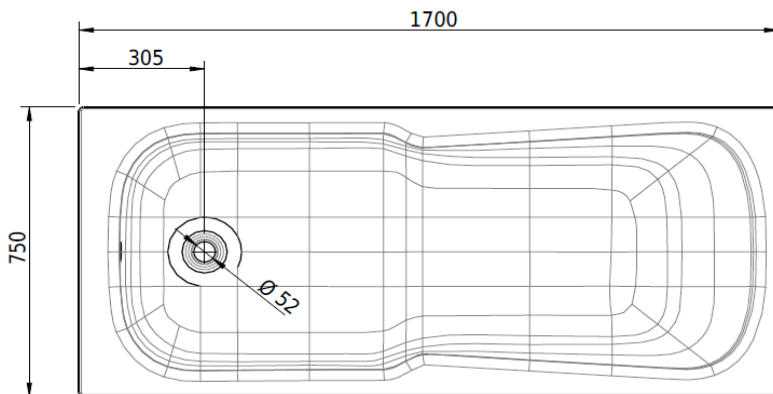

Z1100

Artikel		1. Ausgabe	
Article	113036	1. Edition	1-2020
Articolo		1. Edizione	
Art. No	1076-XXXX	Mut.	1-2025

Badewanne KOMBI

Baignoire COMBI

Vasca da bagno COMBI

Schmidlin™

Die Massangaben in Millimeter verstehen sich unter dem Vorbehalt der Werkstoleranzen, eventuell späterer Änderungen sowie weiterer Montagemöglichkeiten. Die Haftung für Folgen fehlerhafter oder unvollständiger Massangaben ist ausgeschlossen (Art. 100 OR).

Les dimensions en millimètre s'entendent sous réserve des tolérances d'usine, d'éventuelles modifications ultérieures, de même que de nouvelles possibilités de montage. La responsabilité ne peut être engagée en cas de cotes manquantes ou erronées (CD art. 100).

Le dimensioni in millimetri s'intendono fatte salve le tolleranze di fabbricazione, le eventuali modifiche successive e le ulteriori alternative di montaggio. Si declina qualsiasi responsabilità per le conseguenze legate a dimensioni errate o incomplete (art. 100 CO).