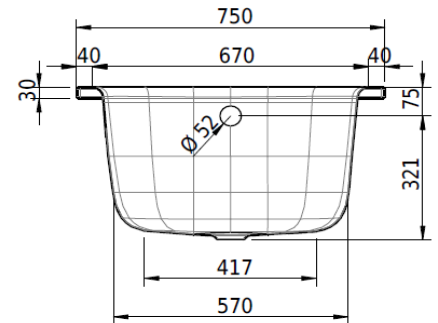

Z1100

Artikel		1. Ausgabe	
Article	113036	1. Edition	1-2020
Articolo		1. Edizione	
Art. No	1076-XXXX	Mut.	1-2025

Badewanne KOMBI

Baignoire COMBI

Vasca da bagno COMBI

Schmidlin™

Die Massangaben in Millimeter verstehen sich unter dem Vorbehalt der Werkstoleranzen, eventuell späterer Änderungen sowie weiterer Montagemöglichkeiten. Die Haftung für Folgen fehlerhafter oder unvollständiger Massangaben ist ausgeschlossen (Art. 100 OR).

Les dimensions en millimètre s'entendent sous réserve des tolérances d'usine, d'éventuelles modifications ultérieures, de même que de nouvelles possibilités de montage. La responsabilité ne peut être engagée en cas de cotes manquantes ou erronées (CD art. 100).

Le dimensioni in millimetri s'intendono fatte salve le tolleranze di fabbricazione, le eventuali modifiche successive e le ulteriori alternative di montaggio. Si declina qualsiasi responsabilità per le conseguenze legate a dimensioni errate o incomplete (art. 100 CO).