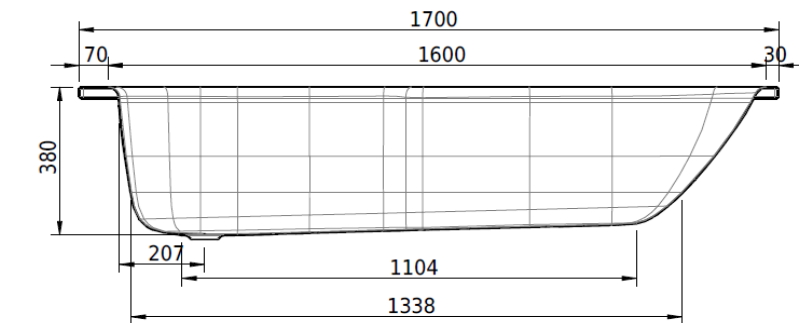

Z1100

Artikel		1. Ausgabe	
Article	113036	1. Edition	1-2020
Articolo		1. Edizione	
Art. No	1076-XXXX	Mut.	1-2025

Badewanne KOMBI

Baignoire COMBI

Vasca da bagno COMBI

Schmidlin™

Die Massangaben in Millimeter verstehen sich unter dem Vorbehalt der Werkstoleranzen, eventuell späterer Änderungen sowie weiterer Montagemöglichkeiten. Die Haftung für Folgen fehlerhafter oder unvollständiger Massangaben ist ausgeschlossen (Art. 100 OR).

Les dimensions en millimètre s'entendent sous réserve des tolérances d'usine, d'éventuelles modifications ultérieures, de même que de nouvelles possibilités de montage. La responsabilité ne peut être engagée en cas de cotes manquantes ou erronées (CD art. 100).

Le dimensioni in millimetri s'intendono fatte salve le tolleranze di fabbricazione, le eventuali modifiche successive e le ulteriori alternative di montaggio. Si declina qualsiasi responsabilità per le conseguenze legate a dimensioni errate o incomplete (art. 100 CO).