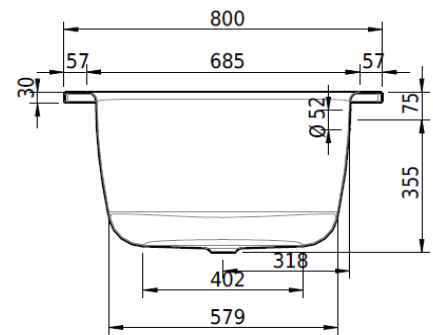

Badewanne DUETT

Baignoire DUETT

Vasca da bagno DUETT

Schmidlin™

Die Massangaben in Millimeter verstehen sich unter dem Vorbehalt der Werkstoleranzen, eventuell späterer Änderungen sowie weiterer Montagemöglichkeiten. Die Haftung für Folgen fehlerhafter oder unvollständiger Massangaben ist ausgeschlossen (Art. 100 OR).

Les dimensions en millimètre s'entendent sous réserve des tolérances d'usine, d'éventuelles modifications ultérieures, de même que de nouvelles possibilités de montage. La responsabilité ne peut être engagée en cas de cotes manquantes ou erronées (CD art. 100).

Le dimensioni in millimetri s'intendono fatte salve le tolleranze di fabbricazione, le eventuali modifiche successive e le ulteriori alternative di montaggio. Si declina qualsiasi responsabilità per le conseguenze legate a dimensioni errate o incomplete (art. 100 CO).