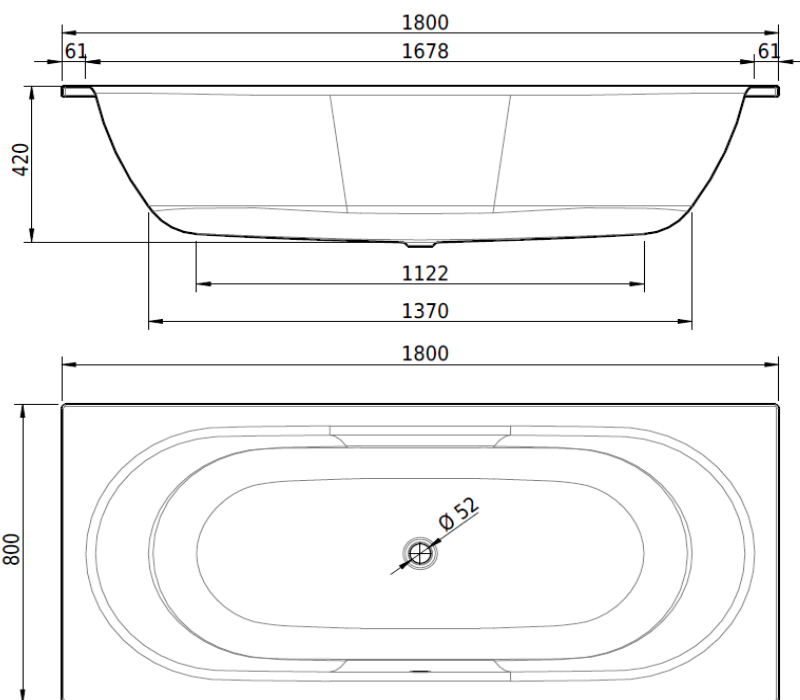

Badewanne DUETT

Baignoire DUETT

Vasca da bagno DUETT

Schmidlin™

Die Massangaben in Millimeter verstehen sich unter dem Vorbehalt der Werkstoleranzen, eventuell späterer Änderungen sowie weiterer Montagemöglichkeiten. Die Haftung für Folgen fehlerhafter oder unvollständiger Massangaben ist ausgeschlossen (Art. 100 OR).

Les dimensions en millimètre s'entendent sous réserve des tolérances d'usine, d'éventuelles modifications ultérieures, de même que de nouvelles possibilités de montage. La responsabilité ne peut être engagée en cas de cotes manquantes ou erronées (CD art. 100).

Le dimensioni in millimetri s'intendono fatte salve le tolleranze di fabbricazione, le eventuali modifiche successive e le ulteriori alternative di montaggio. Si declina qualsiasi responsabilità per le conseguenze legate a dimensioni errate o incomplete (art. 100 CO).